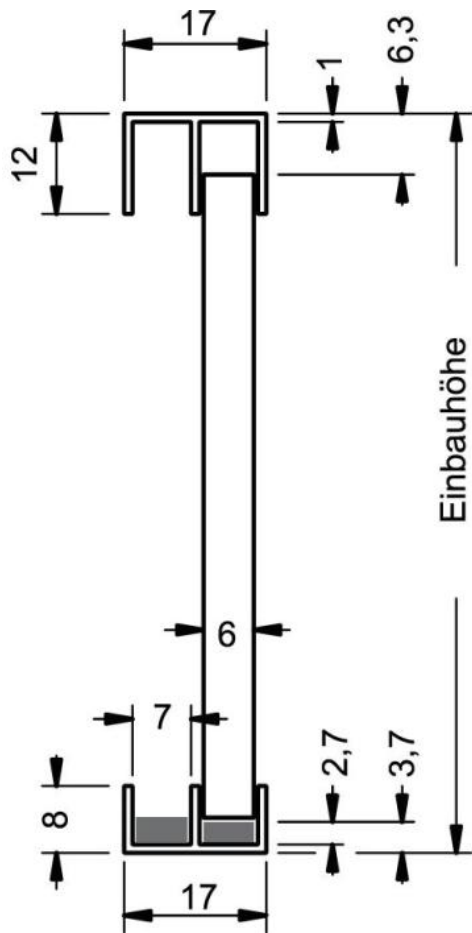

18.19130.42

Einlage Durus

Material: plastic
Finish: grey
Glass thickness: 6 mm
Sales unit (SU): St
Unit package: 1.00
Bar length (L): 2500 mm

Glaszuschnittmass:
Einbauhöhe abzüglich 10