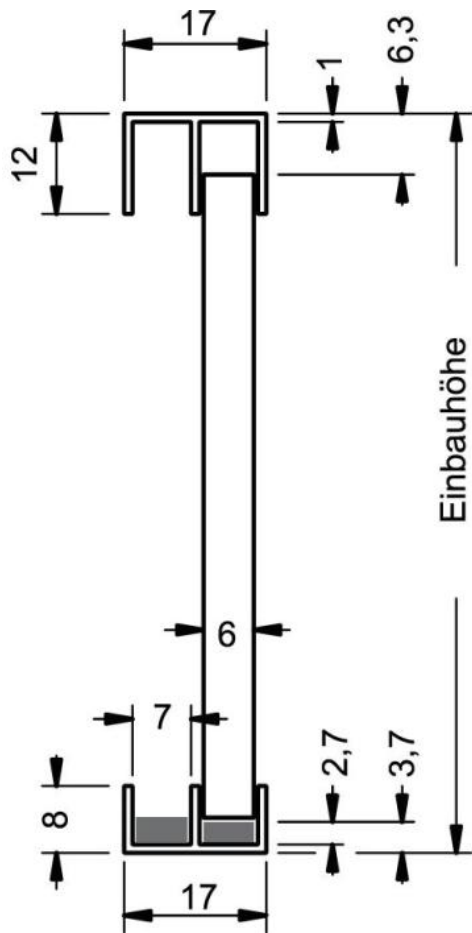

## Joint Durus

Matériau: matière plastique  
Finition: gris  
Épaisseur du verre: 6 mm  
Unité de vente (UV): St  
unité d'emballage (UE): 1.00  
Longueur barre (L): 2500 mm

Glaszuschnittmass:  
 Einbauhöhe abzüglich 10