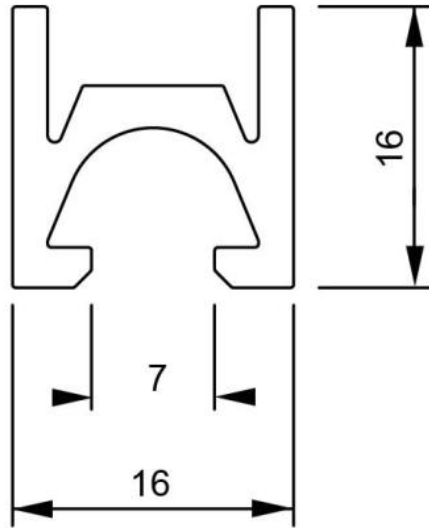

## Lochschiene

Material: Aluminium  
Ausführung: naturfarbig eloxiert EV1  
Verkaufseinheit (VE): m  
Packungseinheit (PE): 1.00  
Stangenlänge (L): 5000 mm

Lochabstand 25 mm, mit versenkten Anschraubblöchern

Abstand der Anschraublöcher 100 mm /  $\varnothing$  3,5 mm