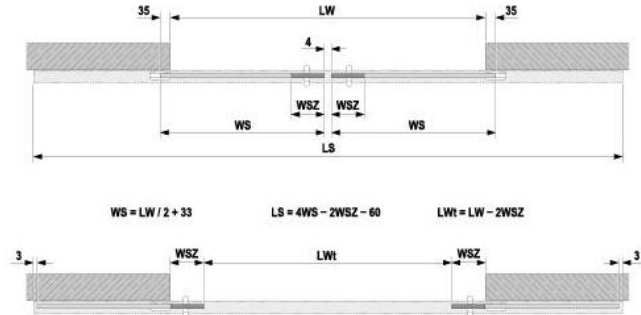

### Portavant 150, set de profil 1 rail

Matériau:	aluminium
Finition:	éloxé naturel EV1
Montage:	montage au plafond
Épaisseur du verre:	10 - 10.76 / 12 - 12.76 mm
Unité de vente (UV):	St
unité d'emballage (UE):	1.00
Forme:	carré
Mesures:	1996 mm
Capacité de charge:	150 kg/garniture

contient: 1 x rail de roulement / profilé de retenue pour vantail fixe, 2 x cache. Largeur de porte coulissante min. 960 mm, proportions max. 3 : 1

Einseitige Systeme ohne Festflügel /  
systèmes simples sans vantail fixe

$$WS = LW + 70$$

$$LS = 2WS - WSZ - 29$$

$$LW = LW - WSZ$$

Links oder rechts schließend /  
fermeture à gauche et à droite

Zweiseitige Systeme ohne Festflügel /  
systèmes doubles sans vantail fixe

<p>Einfache Deckenmontage / montage au plafond simple</p> 	<p>Deckenmontage mit Festflügel / montage au plafond avec vantail fixe</p> 
<p>Montage vor Sturz / montage devant linteau</p> 	<p>Montage in der Abhängecke / montage dans un faux plafond</p> 