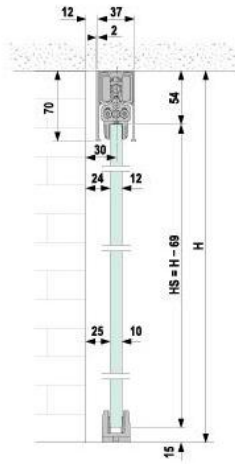

### Portavant 150, set de profil 1 rail

Matériau:	aluminium
Finition:	éloxé naturel EV1
Montage:	montage au plafond
Épaisseur du verre:	10 - 10.76 / 12 - 12.76 mm
Unité de vente (UV):	St
unité d'emballage (UE):	1.00
Forme:	carré
Mesures:	1996 mm
Capacité de charge:	150 kg/garniture

contient: 1 x rail de roulement / profilé de retenue pour vantail fixe, 2 x cache. Largeur de porte coulissante min. 960 mm, proportions max. 3 : 1

Einseitige Systeme ohne Festflügel /  
systèmes simples sans vantail fixe

$$WS = LW + 70$$

$$LS = 2WS - WSZ - 29$$

$$LW = LW - WSZ$$

Links oder rechts schließend /  
fermeture à gauche et à droite

Zweiseitige Systeme ohne Festflügel /  
systèmes doubles sans vantail fixe

<p>Einfache Deckenmontage / montage au plafond simple</p> 	<p>Deckenmontage mit Festflügel / montage au plafond avec vantail fixe</p> 
<p>Montage vor Sturz / montage devant linteau</p> 	<p>Montage in der Abhängecke / montage dans un faux plafond</p> 