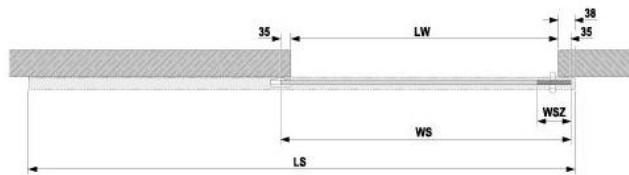

### Portavant 150, set de profil 1 rail

Matériau:	aluminium
Finition:	éloxé naturel EV1
Montage:	montage au plafond
Épaisseur du verre:	10 - 10.76 / 12 - 12.76 mm
Unité de vente (UV):	St
unité d'emballage (UE):	1.00
Forme:	carré
Mesures:	1996 mm
Capacité de charge:	150 kg/garniture

contient: 1 x rail de roulement / profilé de retenue pour vantail fixe, 2 x cache. Largeur de porte coulissante min. 960 mm, proportions max. 3 : 1

Einseitige Systeme ohne Festflügel /  
systèmes simples sans vantail fixe

$$WS = LW + 70$$

$$LS = 2WS - WSZ - 29$$

$$LW = LW - WSZ$$

Links oder rechts schließend /  
fermeture à gauche et à droite

Zweiseitige Systeme ohne Festflügel /  
systèmes doubles sans vantail fixe

<p>Einfache Deckenmontage / montage au plafond simple</p> 	<p>Deckenmontage mit Festflügel / montage au plafond avec vantail fixe</p> 
<p>Montage vor Sturz / montage devant linteau</p> 	<p>Montage in der Abhängecke / montage dans un faux plafond</p> 