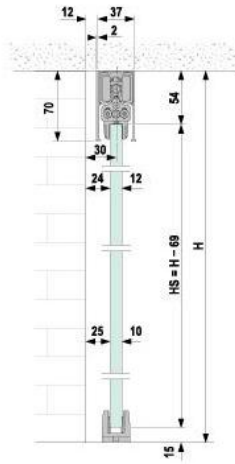

### Portavant 150, set de profil 1 rail

Matériau:	aluminium
Finition:	éloxé naturel EV1
Montage:	montage au plafond
Épaisseur du verre:	10 - 10.76 / 12 - 12.76 mm
Unité de vente (UV):	St
unité d'emballage (UE):	1.00
Forme:	carré
Mesures:	2996 mm
Capacité de charge:	150 kg/garniture

contient: 1 x rail de roulement / profilé de retenue pour vantail fixe, 2 x cache. Largeur de porte coulissante min. 960 mm, proportions max. 3 : 1

Einseitige Systeme ohne Festflügel /  
systèmes simples sans vantail fixe

$$WS = LW + 70$$

$$LS = 2WS - WSZ - 29$$

$$LW = LW - WSZ$$

Links oder rechts schließend /  
fermeture à gauche et à droite

Zweiseitige Systeme ohne Festflügel /  
systèmes doubles sans vantail fixe

<p>Einfache Deckenmontage / montage au plafond simple</p> 	<p>Deckenmontage mit Festflügel / montage au plafond avec vantail fixe</p> 
<p>Montage vor Sturz / montage devant linteau</p> 	<p>Montage in der Abhängecke / montage dans un faux plafond</p> 