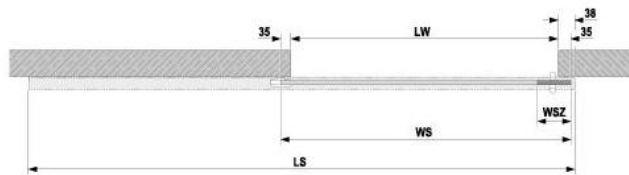

### Portavant 150, set de profil 1 rail

Matériau:	aluminium
Finition:	éloxé naturel EV1
Montage:	montage au plafond
Épaisseur du verre:	10 - 10.76 / 12 - 12.76 mm
Unité de vente (UV):	St
unité d'emballage (UE):	1.00
Forme:	carré
Mesures:	2996 mm
Capacité de charge:	150 kg/garniture

contient: 1 x rail de roulement / profilé de retenue pour vantail fixe, 2 x cache. Largeur de porte coulissante min. 960 mm, proportions max. 3 : 1

Einseitige Systeme ohne Festflügel /  
systèmes simples sans vantail fixe

$$WS = LW + 70$$

$$LS = 2WS - WSZ - 29$$

$$LW = LW - WSZ$$

Links oder rechts schließend /  
fermeture à gauche et à droite

Zweiseitige Systeme ohne Festflügel /  
systèmes doubles sans vantail fixe

<p>Einfache Deckenmontage / montage au plafond simple</p> 	<p>Deckenmontage mit Festflügel / montage au plafond avec vantail fixe</p> 
<p>Montage vor Sturz / montage devant linteau</p> 	<p>Montage in der Abhängecke / montage dans un faux plafond</p> 