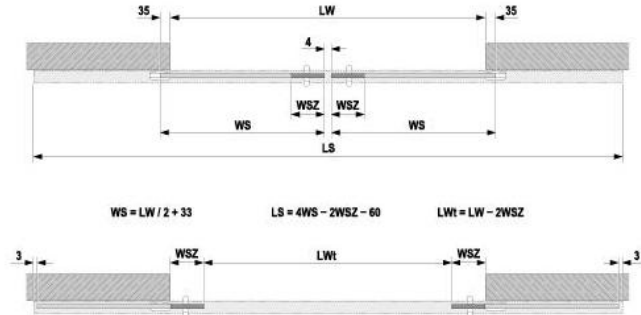

### Portavant 150, set de profil 1 rail

Matériau:	aluminium
Finition:	éloxé naturel EV1
Montage:	montage au plafond
Épaisseur du verre:	10 - 10.76 / 12 - 12.76 mm
Unité de vente (UV):	St
unité d'emballage (UE):	1.00
Forme:	carré
Mesures:	2996 mm
Capacité de charge:	150 kg/garniture

contient: 1 x rail de roulement / profilé de retenue pour vantail fixe, 2 x cache. Largeur de porte coulissante min. 960 mm, proportions max. 3 : 1

Einseitige Systeme ohne Festflügel /  
systèmes simples sans vantail fixe

$$WS = LW + 70$$

$$LS = 2WS - WSZ - 29$$

$$LW = LW - WSZ$$

Links oder rechts schließend /  
fermeture à gauche et à droite

Zweiseitige Systeme ohne Festflügel /  
systèmes doubles sans vantail fixe

<p>Einfache Deckenmontage / montage au plafond simple</p> 	<p>Deckenmontage mit Festflügel / montage au plafond avec vantail fixe</p> 
<p>Montage vor Sturz / montage devant linteau</p> 	<p>Montage in der Abhängecke / montage dans un faux plafond</p> 