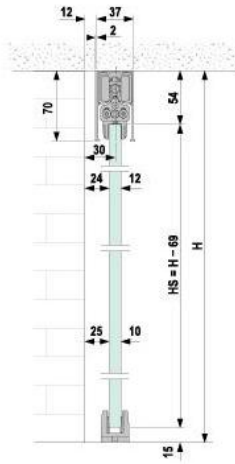

### Portavant 150, set de profil 1 rail

Matériau:	aluminium
Finition:	éloxé naturel EV1
Montage:	montage au plafond
Épaisseur du verre:	10 - 10.76 / 12 - 12.76 mm
Unité de vente (UV):	St
unité d'emballage (UE):	1.00
Forme:	carré
Mesures:	3996 mm
Capacité de charge:	150 kg/garniture

contient: 1 x rail de roulement / profilé de retenue pour vantail fixe, 2 x cache. Largeur de porte coulissante min. 960 mm, proportions max. 3 : 1

Einseitige Systeme ohne Festflügel /  
systèmes simples sans vantail fixe

$$WS = LW + 70$$

$$LS = 2WS - WSZ - 29$$

$$LW = LW - WSZ$$

Links oder rechts schließend /  
fermeture à gauche et à droite

Zweiseitige Systeme ohne Festflügel /  
systèmes doubles sans vantail fixe

<p>Einfache Deckenmontage / montage au plafond simple</p> 	<p>Deckenmontage mit Festflügel / montage au plafond avec vantail fixe</p> 
<p>Montage vor Sturz / montage devant linteau</p> 	<p>Montage in der Abhängecke / montage dans un faux plafond</p> 