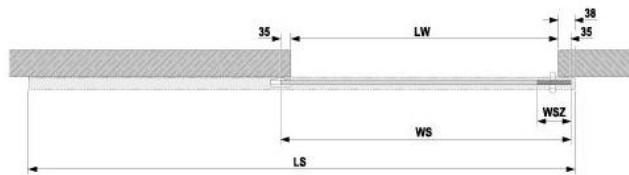

### Portavant 150, set de profil 1 rail

Matériau:	aluminium
Finition:	éloxé naturel EV1
Montage:	montage au plafond
Épaisseur du verre:	10 - 10.76 / 12 - 12.76 mm
Unité de vente (UV):	St
unité d'emballage (UE):	1.00
Forme:	carré
Mesures:	3996 mm
Capacité de charge:	150 kg/garniture

contient: 1 x rail de roulement / profilé de retenue pour vantail fixe, 2 x cache. Largeur de porte coulissante min. 960 mm, proportions max. 3 : 1

Einseitige Systeme ohne Festflügel /  
systèmes simples sans vantail fixe

$$WS = LW + 70$$

$$LS = 2WS - WSZ - 29$$

$$LW = LW - WSZ$$

Links oder rechts schließend /  
fermeture à gauche et à droite

Zweiseitige Systeme ohne Festflügel /  
systèmes doubles sans vantail fixe

<p>Einfache Deckenmontage / montage au plafond simple</p> 	<p>Deckenmontage mit Festflügel / montage au plafond avec vantail fixe</p> 
<p>Montage vor Sturz / montage devant linteau</p> 	<p>Montage in der Abhängecke / montage dans un faux plafond</p> 