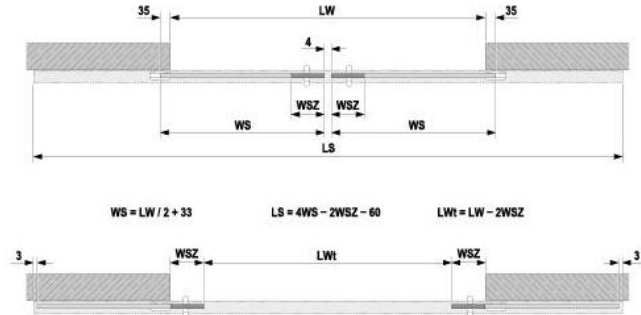

### Portavant 150, set de profil 1 rail

Matériau:	aluminium
Finition:	éloxé naturel EV1
Montage:	montage au plafond
Épaisseur du verre:	10 - 10.76 / 12 - 12.76 mm
Unité de vente (UV):	St
unité d'emballage (UE):	1.00
Forme:	carré
Mesures:	3996 mm
Capacité de charge:	150 kg/garniture

contient: 1 x rail de roulement / profilé de retenue pour vantail fixe, 2 x cache. Largeur de porte coulissante min. 960 mm, proportions max. 3 : 1

Einseitige Systeme ohne Festflügel /  
systèmes simples sans vantail fixe

$$WS = LW + 70$$

$$LS = 2WS - WSZ - 29$$

$$LW = LW - WSZ$$

Links oder rechts schließend /  
fermeture à gauche et à droite

Zweiseitige Systeme ohne Festflügel /  
systèmes doubles sans vantail fixe

<p>Einfache Deckenmontage / montage au plafond simple</p> 	<p>Deckenmontage mit Festflügel / montage au plafond avec vantail fixe</p> 
<p>Montage vor Sturz / montage devant linteau</p> 	<p>Montage in der Abhängecke / montage dans un faux plafond</p> 