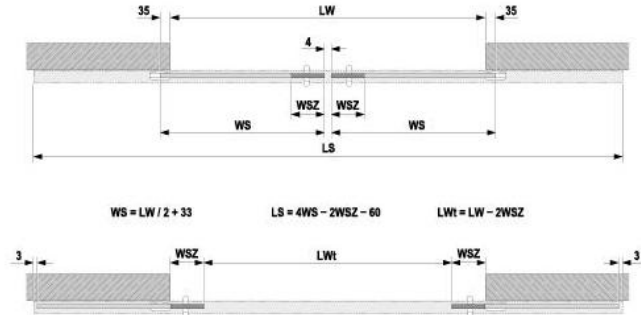

### Portavant 150, set de profil 1 rail

Matériau:	aluminium
Finition:	éloxé naturel EV1
Montage:	montage au plafond
Épaisseur du verre:	10 - 10.76 / 12 - 12.76 mm
Unité de vente (UV):	St
unité d'emballage (UE):	1.00
Forme:	carré
Mesures:	5996 mm
Capacité de charge:	150 kg/garniture

contient: 1 x rail de roulement / profilé de retenue pour vantail fixe, 2 x cache. Largeur de porte coulissante min. 960 mm, proportions max. 3 : 1

Zweiseitige Systeme ohne Festflügel /  
systèmes doubles sans vantail fixe