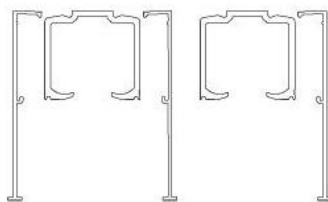

18.60310.22

Portavant 150, set de profil 2 rails

Matériau:	aluminium
Finition:	éloxé naturel EV1
Montage:	montage au plafond
Épaisseur du verre:	10 - 10.76 / 12 - 12.76 mm
Unité de vente (UV):	St
unité d'emballage (UE):	1.00
Forme:	carré
Mesures:	1996 mm
Capacité de charge:	150 kg/garniture

contient: 2 x rail de roulement / profilé de retenue pour vantail fixe, 3 x cache. Largeur de porte coulissante min. 960 mm, proportions max. 3 : 1

Zweiseitige Systeme mit Festflügel /
systèmes doubles avec vantail fixe