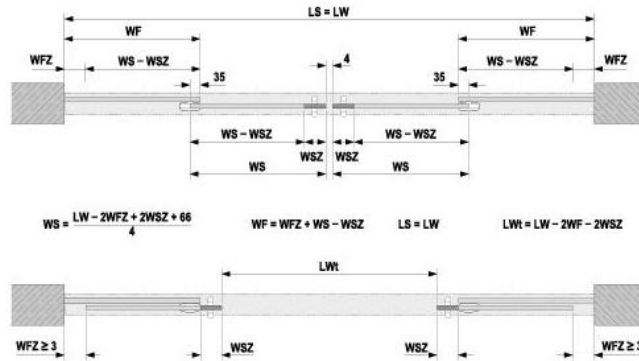

18.60310.22

Portavant 150, set de profil 2 rails

Matériau:	aluminium
Finition:	éloxé naturel EV1
Montage:	montage au plafond
Épaisseur du verre:	10 - 10.76 / 12 - 12.76 mm
Unité de vente (UV):	St
unité d'emballage (UE):	1.00
Forme:	carré
Mesures:	1996 mm
Capacité de charge:	150 kg/garniture

contient: 2 x rail de roulement / profilé de retenue pour vantail fixe, 3 x cache. Largeur de porte coulissante min. 960 mm, proportions max. 3 : 1

Zweiseitige Systeme mit Festflügel /
systèmes doubles avec vantail fixe