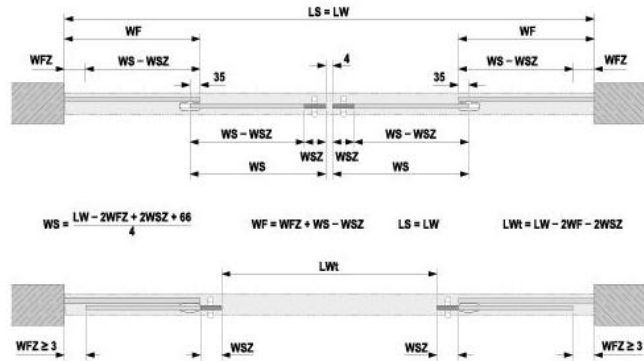

### Portavant 150, set de profil 2 rails

Matériau:	aluminium
Finition:	éloxé naturel EV1
Montage:	montage au plafond
Épaisseur du verre:	10 - 10.76 / 12 - 12.76 mm
Unité de vente (UV):	St
unité d'emballage (UE):	1.00
Forme:	carré
Mesures:	2996 mm
Capacité de charge:	150 kg/garniture

contient: 2 x rail de roulement / profilé de retenue pour vantail fixe, 3 x cache. Largeur de porte coulissante min. 960 mm, proportions max. 3 : 1

Zweiseitige Systeme mit Festflügel /  
systèmes doubles avec vantail fixe