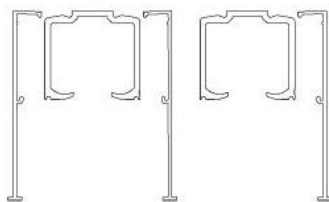

### Portavant 150, set de profil 2 rails

Matériau:	aluminium
Finition:	éloxé naturel EV1
Montage:	montage au plafond
Épaisseur du verre:	10 - 10.76 / 12 - 12.76 mm
Unité de vente (UV):	St
unité d'emballage (UE):	1.00
Forme:	carré
Mesures:	2996 mm
Capacité de charge:	150 kg/garniture

contient: 2 x rail de roulement / profilé de retenue pour vantail fixe, 3 x cache. Largeur de porte coulissante min. 960 mm, proportions max. 3 : 1

Zweiseitige Systeme mit Festflügel /  
systèmes doubles avec vantail fixe