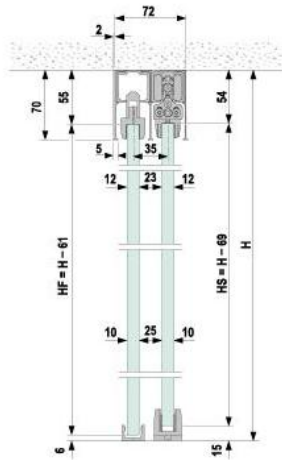

18.60312.22

Portavant 150, set de profil 2 rails

Matériau:	aluminium
Finition:	éloxé naturel EV1
Montage:	montage au plafond
Épaisseur du verre:	10 - 10.76 / 12 - 12.76 mm
Unité de vente (UV):	St
unité d'emballage (UE):	1.00
Forme:	carré
Mesures:	3996 mm
Capacité de charge:	150 kg/garniture

contient: 2 x rail de roulement / profilé de retenue pour vantail fixe, 3 x cache. Largeur de porte coulissante min. 960 mm, proportions max. 3 : 1

Einseitige Systeme mit Festflügel /
systèmes simples avec vantail fixe