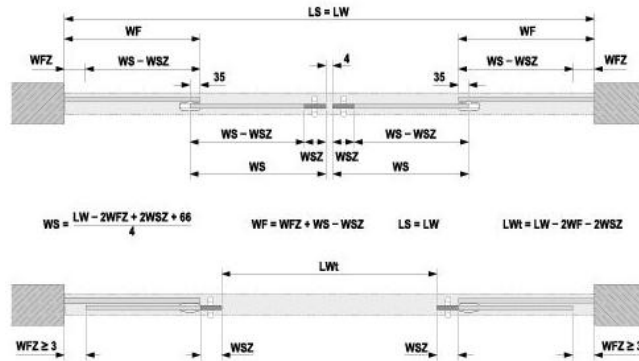

18.60312.22

Portavant 150, set de profil 2 rails

Matériau:	aluminium
Finition:	éloxé naturel EV1
Montage:	montage au plafond
Épaisseur du verre:	10 - 10.76 / 12 - 12.76 mm
Unité de vente (UV):	St
unité d'emballage (UE):	1.00
Forme:	carré
Mesures:	3996 mm
Capacité de charge:	150 kg/garniture

contient: 2 x rail de roulement / profilé de retenue pour vantail fixe, 3 x cache. Largeur de porte coulissante min. 960 mm, proportions max. 3 : 1

Einseitige Systeme mit Festflügel /
systèmes simples avec vantail fixe

Links oder rechts schließend /
fermeture à gauche et à droite

Zweiseitige Systeme mit Festflügel /
 systèmes doubles avec vantail fixe

<p>Einfache Deckenmontage / montage au plafond simple</p> 	<p>Deckenmontage mit Festflügel / montage au plafond avec vantail fixe</p> 
<p>Montage vor Sturz / montage devant linteau</p> 	<p>Montage in der Abhängecke / montage dans un faux plafond</p> 