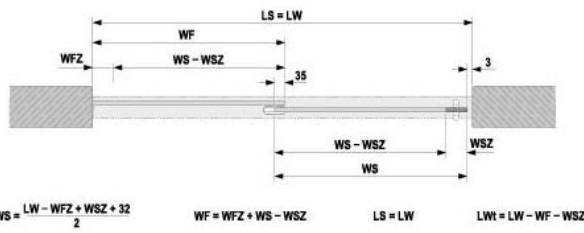

18.60312.22

Portavant 150, set de profil 2 rails

Matériau:	aluminium
Finition:	éloxé naturel EV1
Montage:	montage au plafond
Épaisseur du verre:	10 - 10.76 / 12 - 12.76 mm
Unité de vente (UV):	St
unité d'emballage (UE):	1.00
Forme:	carré
Mesures:	3996 mm
Capacité de charge:	150 kg/garniture

contient: 2 x rail de roulement / profilé de retenue pour vantail fixe, 3 x cache. Largeur de porte coulissante min. 960 mm, proportions max. 3 : 1

Einseitige Systeme mit Festflügel /
systèmes simples avec vantail fixe

Links oder rechts schließend /
fermeture à gauche et à droite

Zweiseitige Systeme mit Festflügel /
 systèmes doubles avec vantail fixe

<p>Einfache Deckenmontage / montage au plafond simple</p> 	<p>Deckenmontage mit Festflügel / montage au plafond avec vantail fixe</p> 
<p>Montage vor Sturz / montage devant linteau</p> 	<p>Montage in der Abhängecke / montage dans un faux plafond</p> 