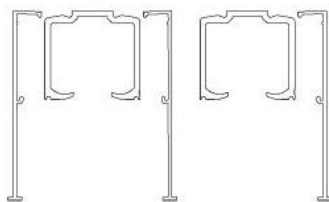

18.60312.22

Portavant 150, set de profil 2 rails

Matériau:	aluminium
Finition:	éloxé naturel EV1
Montage:	montage au plafond
Épaisseur du verre:	10 - 10.76 / 12 - 12.76 mm
Unité de vente (UV):	St
unité d'emballage (UE):	1.00
Forme:	carré
Mesures:	3996 mm
Capacité de charge:	150 kg/garniture

contient: 2 x rail de roulement / profilé de retenue pour vantail fixe, 3 x cache. Largeur de porte coulissante min. 960 mm, proportions max. 3 : 1

Einseitige Systeme mit Festflügel /
systèmes simples avec vantail fixe

Links oder rechts schließend /
fermeture à gauche et à droite

Zweiseitige Systeme mit Festflügel /
 systèmes doubles avec vantail fixe

<p>Einfache Deckenmontage / montage au plafond simple</p> 	<p>Deckenmontage mit Festflügel / montage au plafond avec vantail fixe</p> 
<p>Montage vor Sturz / montage devant linteau</p> 	<p>Montage in der Abhängecke / montage dans un faux plafond</p> 