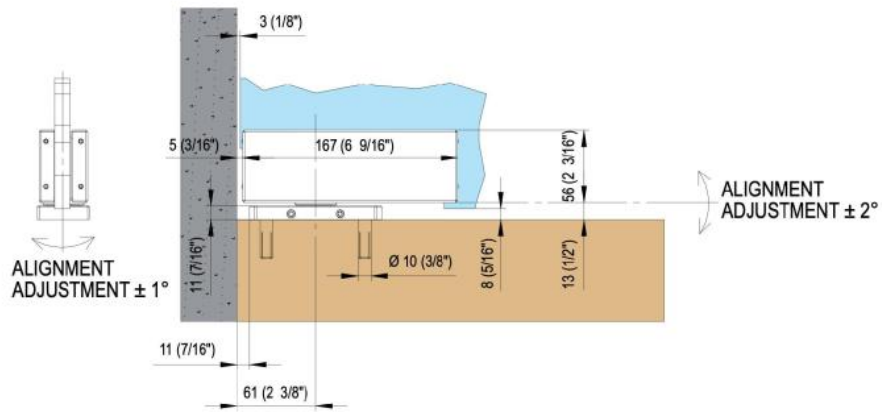

31.80215.21

Charnière hydraulique VERTO VT 101E10 Outdoor

Matériau:	aluminium
Finition:	effet chromé
Montage:	porte en bas
Épaisseur du verre:	8 - 13.52 mm
Unité de vente (UV):	St
unité d'emballage (UE):	1.00
Forme:	carré
Travail du verre:	Encoche
Capacité de charge:	100 kg/paire

convient aux portes intérieures et extérieures protégées, remplit les 4 fonctions suivantes: réglage de la vitesse de fermeture, réglage de la force de rotation finale, réglages tridimensionnels et des freinages contre les contraintes du vent. Avec arrêt 0° / +90° / -90°, fermeture automatique à partir de +80° et -80°, largeur max. de la porte 1000 mm, pour des températures de -15°C à + 50°C