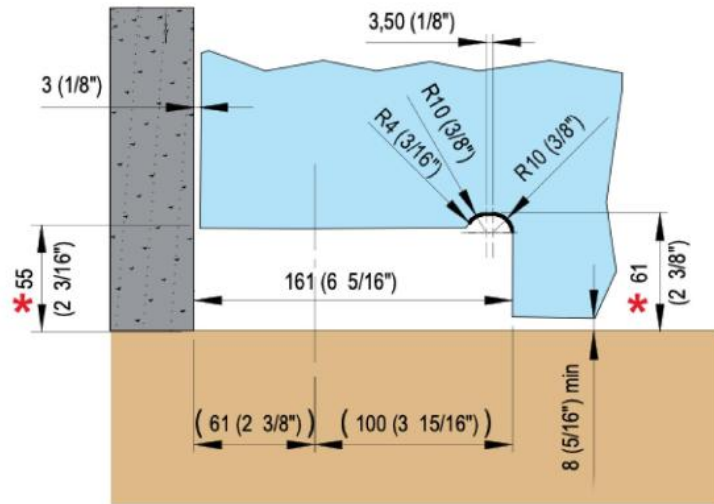

31.80215.21

Charnière hydraulique VERTO VT 101E10 Outdoor

Matériau:	aluminium
Finition:	effet chromé
Montage:	porte en bas
Épaisseur du verre:	8 - 13.52 mm
Unité de vente (UV):	St
unité d'emballage (UE):	1.00
Forme:	carré
Travail du verre:	Encoche
Capacité de charge:	100 kg/paire

convient aux portes intérieures et extérieures protégées, remplit les 4 fonctions suivantes: réglage de la vitesse de fermeture, réglage de la force de rotation finale, réglages tridimensionnels et des freinages contre les contraintes du vent. Avec arrêt 0° / +90° / -90°, fermeture automatique à partir de +80° et -80°, largeur max. de la porte 1000 mm, pour des températures de -15°C à + 50°C

*** DISTANZA DA TERRA - DISTANCIA DESDE EL SUELO -
 DISTANCE FROM THE FLOOR - ABSTAND VOM BODEN - DISTANCE AU SOL**