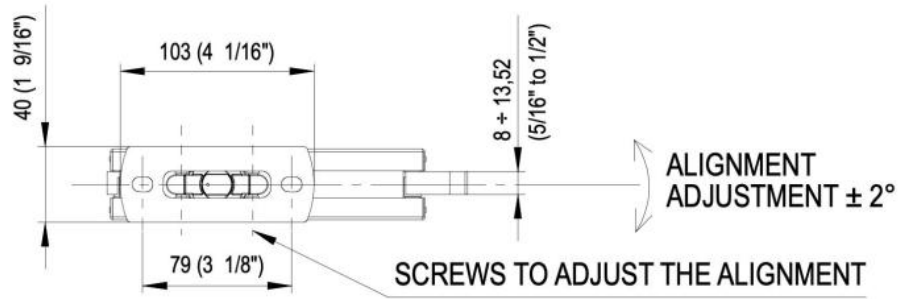

31.80215.21

Charnière hydraulique VERTO VT 101E10 Outdoor

Matériau:	aluminium
Finition:	effet chromé
Montage:	porte en bas
Épaisseur du verre:	8 - 13.52 mm
Unité de vente (UV):	St
unité d'emballage (UE):	1.00
Forme:	carré
Travail du verre:	Encoche
Capacité de charge:	100 kg/paire

convient aux portes intérieures et extérieures protégées, remplit les 4 fonctions suivantes: réglage de la vitesse de fermeture, réglage de la force de rotation finale, réglages tridimensionnels et des freinages contre les contraintes du vent. Avec arrêt 0° / +90° / -90°, fermeture automatique à partir de +80° et -80°, largeur max. de la porte 1000 mm, pour des températures de -15°C à + 50°C