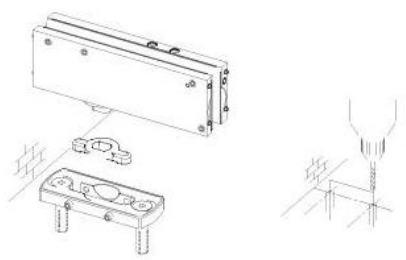

31.80215.21

Charnière hydraulique VERTO VT 101E10 Outdoor

Matériau:	aluminium
Finition:	effet chromé
Montage:	porte en bas
Épaisseur du verre:	8 - 13.52 mm
Unité de vente (UV):	St
unité d'emballage (UE):	1.00
Forme:	carré
Travail du verre:	Encoche
Capacité de charge:	100 kg/paire

convient aux portes intérieures et extérieures protégées, remplit les 4 fonctions suivantes: réglage de la vitesse de fermeture, réglage de la force de rotation finale, réglages tridimensionnels et des freinages contre les contraintes du vent. Avec arrêt 0° / +90° / -90°, fermeture automatique à partir de +80° et -80°, largeur max. de la porte 1000 mm, pour des températures de -15°C à + 50°C