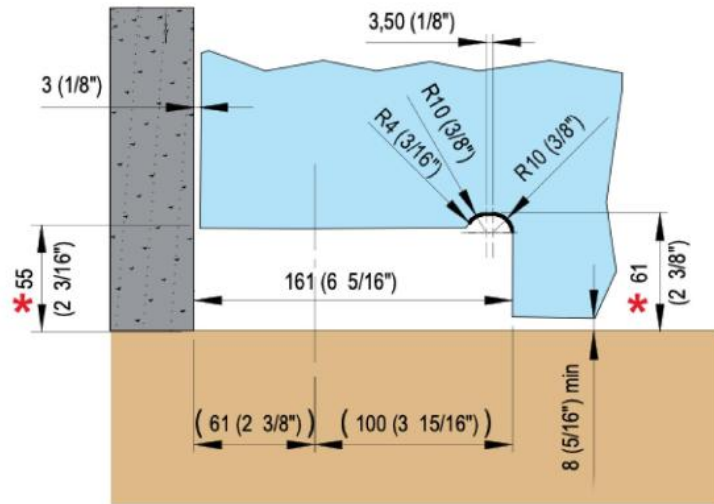

### Charnière hydraulique VERTO VT 101E10 Outdoor

Matériau:	aluminium
Finition:	éloxé naturel EV1
Montage:	porte en bas
Épaisseur du verre:	8 - 13.52 mm
Unité de vente (UV):	St
unité d'emballage (UE):	1.00
Forme:	carré
Travail du verre:	Encoche
Capacité de charge:	100 kg/paire

convient aux portes intérieures et extérieures protégées, remplit les 4 fonctions suivantes: réglage de la vitesse de fermeture, réglage de la force de rotation finale, réglages tridimensionnels et des freinages contre les contraintes du vent. Avec arrêt 0° / +90° / -90°, fermeture automatique à partir de +80° et -80°, largeur max. de la porte 1000 mm, pour des températures de -15°C à + 50°C

**\* DISTANZA DA TERRA - DISTANCIA DESDE EL SUELO -  
 DISTANCE FROM THE FLOOR - ABSTAND VOM BODEN - DISTANCE AU SOL**