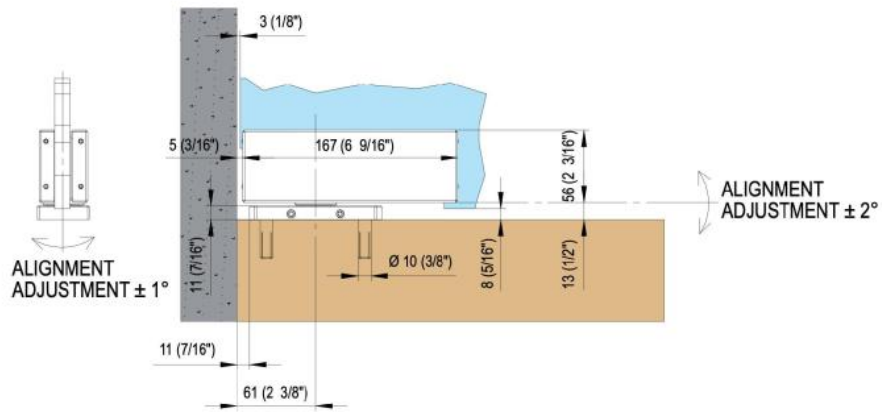

### Charnière hydraulique VERTO VT 101E10 Outdoor

Matériau:	aluminium
Finition:	éloxé naturel EV1
Montage:	porte en bas
Épaisseur du verre:	8 - 13.52 mm
Unité de vente (UV):	St
unité d'emballage (UE):	1.00
Forme:	carré
Travail du verre:	Encoche
Capacité de charge:	100 kg/paire

convient aux portes intérieures et extérieures protégées, remplit les 4 fonctions suivantes: réglage de la vitesse de fermeture, réglage de la force de rotation finale, réglages tridimensionnels et des freinages contre les contraintes du vent. Avec arrêt 0° / +90° / -90°, fermeture automatique à partir de +80° et -80°, largeur max. de la porte 1000 mm, pour des températures de -15°C à + 50°C