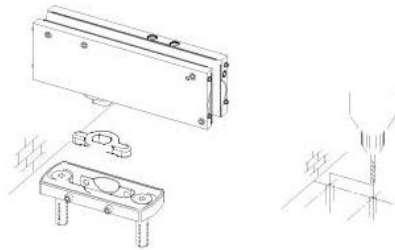

### Charnière hydraulique VERTO VT 101E10 Outdoor

Matériau:	aluminium
Finition:	éloxé naturel EV1
Montage:	porte en bas
Épaisseur du verre:	8 - 13.52 mm
Unité de vente (UV):	St
unité d'emballage (UE):	1.00
Forme:	carré
Travail du verre:	Encoche
Capacité de charge:	100 kg/paire

convient aux portes intérieures et extérieures protégées, remplit les 4 fonctions suivantes: réglage de la vitesse de fermeture, réglage de la force de rotation finale, réglages tridimensionnels et des freinages contre les contraintes du vent. Avec arrêt 0° / +90° / -90°, fermeture automatique à partir de +80° et -80°, largeur max. de la porte 1000 mm, pour des températures de -15°C à + 50°C