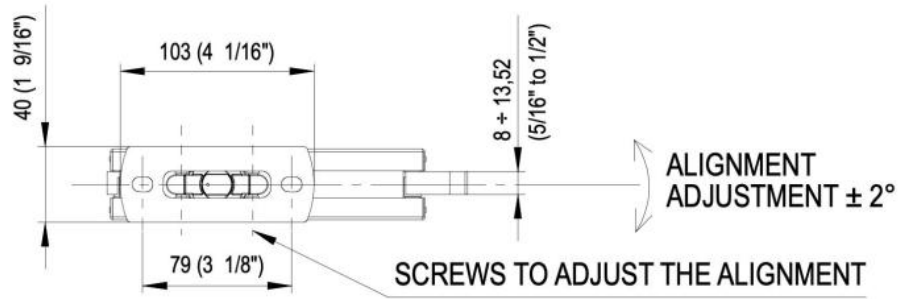

### Charnière hydraulique VERTO VT 101E10 Outdoor

Matériau:	aluminium
Finition:	éloxé naturel EV1
Montage:	porte en bas
Épaisseur du verre:	8 - 13.52 mm
Unité de vente (UV):	St
unité d'emballage (UE):	1.00
Forme:	carré
Travail du verre:	Encoche
Capacité de charge:	100 kg/paire

convient aux portes intérieures et extérieures protégées, remplit les 4 fonctions suivantes: réglage de la vitesse de fermeture, réglage de la force de rotation finale, réglages tridimensionnels et des freinages contre les contraintes du vent. Avec arrêt 0° / +90° / -90°, fermeture automatique à partir de +80° et -80°, largeur max. de la porte 1000 mm, pour des températures de -15°C à + 50°C