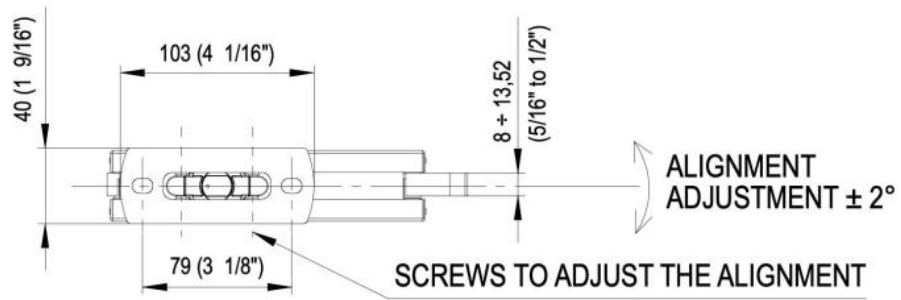

31.80215.24

Charnière hydraulique VERTO VT 101E10 Outdoor

Matériau:	aluminium
Finition:	effet inox
Montage:	porte en bas
Épaisseur du verre:	8 - 13.52 mm
Unité de vente (UV):	St
unité d'emballage (UE):	1.00
Forme:	carré
Travail du verre:	Encoche
Capacité de charge:	100 kg/paire

convient aux portes intérieures et extérieures protégées, remplit les 4 fonctions suivantes: réglage de la vitesse de fermeture, réglage de la force de rotation finale, réglages tridimensionnels et des freinages contre les contraintes du vent. Avec arrêt 0° / +90° / -90°, fermeture automatique à partir de +80° et -80°, largeur max. de la porte 1000 mm, pour des températures de -15°C à + 50°C