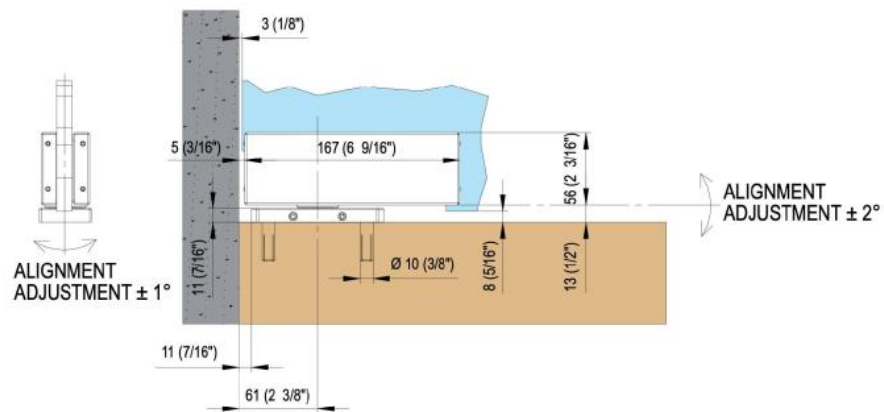

31.80215.24

Charnière hydraulique VERTO VT 101E10 Outdoor

Matériau:	aluminium
Finition:	effet inox
Montage:	porte en bas
Épaisseur du verre:	8 - 13.52 mm
Unité de vente (UV):	St
unité d'emballage (UE):	1.00
Forme:	carré
Travail du verre:	Encoche
Capacité de charge:	100 kg/paire

convient aux portes intérieures et extérieures protégées, remplit les 4 fonctions suivantes: réglage de la vitesse de fermeture, réglage de la force de rotation finale, réglages tridimensionnels et des freinages contre les contraintes du vent. Avec arrêt 0° / +90° / -90°, fermeture automatique à partir de +80° et -80°, largeur max. de la porte 1000 mm, pour des températures de -15°C à + 50°C