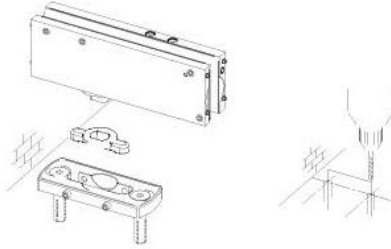

31.80215.24

Charnière hydraulique VERTO VT 101E10 Outdoor

Matériau:	aluminium
Finition:	effet inox
Montage:	porte en bas
Épaisseur du verre:	8 - 13.52 mm
Unité de vente (UV):	St
unité d'emballage (UE):	1.00
Forme:	carré
Travail du verre:	Encoche
Capacité de charge:	100 kg/paire

convient aux portes intérieures et extérieures protégées, remplit les 4 fonctions suivantes: réglage de la vitesse de fermeture, réglage de la force de rotation finale, réglages tridimensionnels et des freinages contre les contraintes du vent. Avec arrêt 0° / +90° / -90°, fermeture automatique à partir de +80° et -80°, largeur max. de la porte 1000 mm, pour des températures de -15°C à + 50°C