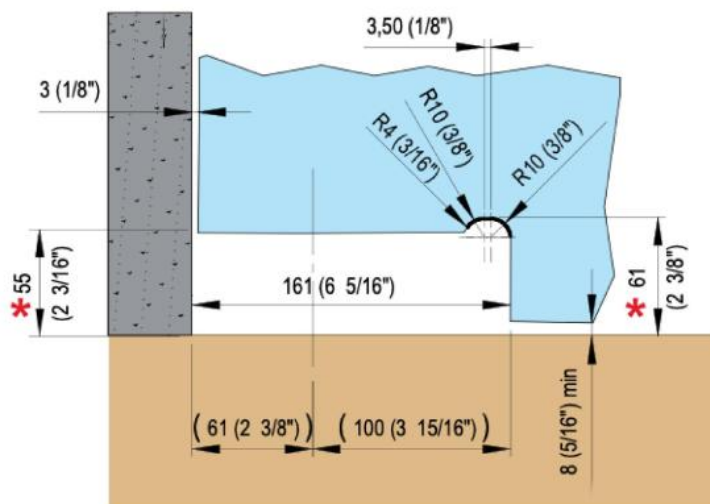

31.80215.24

Charnière hydraulique VERTO VT 101E10 Outdoor

Matériau:	aluminium
Finition:	effet inox
Montage:	porte en bas
Épaisseur du verre:	8 - 13.52 mm
Unité de vente (UV):	St
unité d'emballage (UE):	1.00
Forme:	carré
Travail du verre:	Encoche
Capacité de charge:	100 kg/paire

convient aux portes intérieures et extérieures protégées, remplit les 4 fonctions suivantes: réglage de la vitesse de fermeture, réglage de la force de rotation finale, réglages tridimensionnels et des freinages contre les contraintes du vent. Avec arrêt 0° / +90° / -90°, fermeture automatique à partir de +80° et -80°, largeur max. de la porte 1000 mm, pour des températures de -15°C à + 50°C

*** DISTANZA DA TERRA - DISTANCIA DESDE EL SUELO -
 DISTANCE FROM THE FLOOR - ABSTAND VOM BODEN - DISTANCE AU SOL**