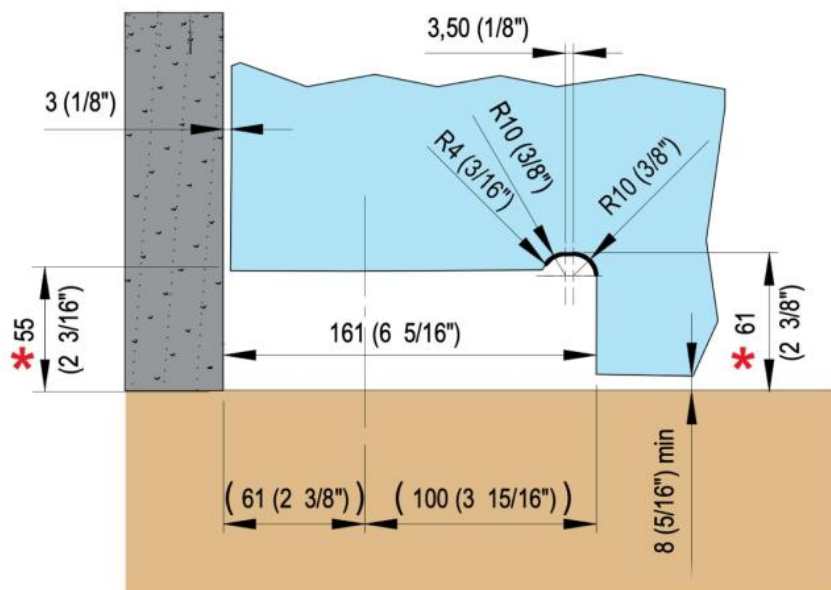

31.80216.22

Charnière hydraulique VERTO VT 101E10 NF Indoor

Matériau:	aluminium
Finition:	éloxé naturel EV1
Montage:	porte en bas
Épaisseur du verre:	8 - 13.52 mm
Unité de vente (UV):	St
unité d'emballage (UE):	1.00
Forme:	carré
Travail du verre:	Encoche
Capacité de charge:	100 kg/paire

convient uniquement aux portes intérieures, Unica indoor a 3 fonctions: réglage de la vitesse de fermeture, réglage de la force de rotation finale, réglages tridimensionnels. Avec arrêt 0° / +90° / -90°, fermeture automatique à partir de +80° et -80°, largeur max. de la porte 1000 mm, pour des températures de -15°C à + 50°C

*** DISTANZA DA TERRA - DISTANCIA DESDE EL SUELO
 DISTANCE FROM THE FLOOR - ABSTAND VOM BODEN
 DISTANCE AU SOL**