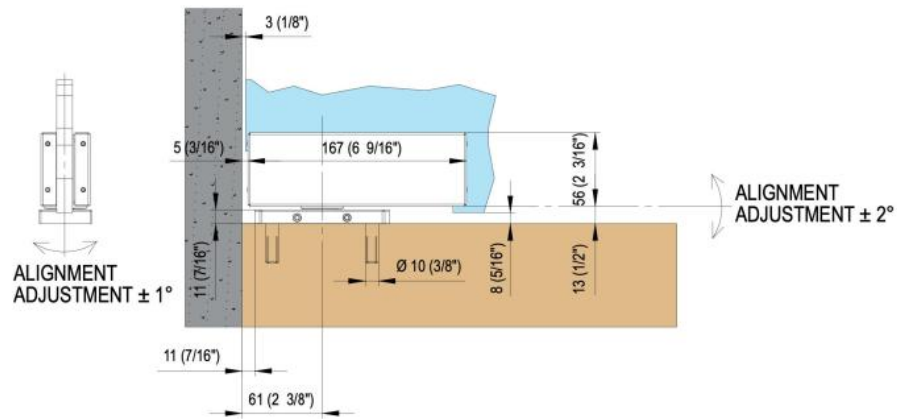

31.80216.22

Charnière hydraulique VERTO VT 101E10 NF Indoor

Matériau:	aluminium
Finition:	éloxé naturel EV1
Montage:	porte en bas
Épaisseur du verre:	8 - 13.52 mm
Unité de vente (UV):	St
unité d'emballage (UE):	1.00
Forme:	carré
Travail du verre:	Encoche
Capacité de charge:	100 kg/paire

convient uniquement aux portes intérieures, Unica indoor a 3 fonctions: réglage de la vitesse de fermeture, réglage de la force de rotation finale, réglages tridimensionnels. Avec arrêt 0° / +90° / -90°, fermeture automatique à partir de +80° et -80°, largeur max. de la porte 1000 mm, pour des températures de -15°C à + 50°C