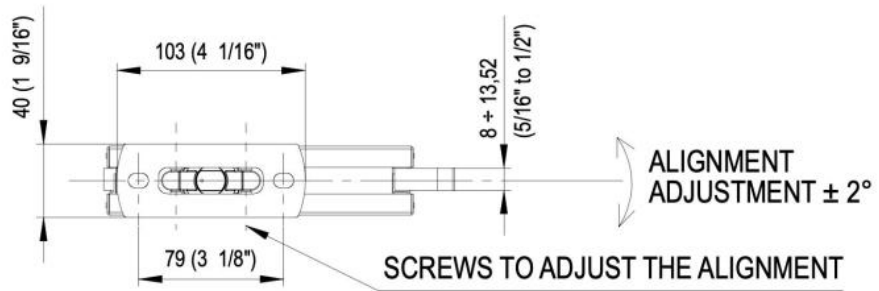

31.80216.22

Charnière hydraulique VERTO VT 101E10 NF Indoor

Matériau:	aluminium
Finition:	éloxé naturel EV1
Montage:	porte en bas
Épaisseur du verre:	8 - 13.52 mm
Unité de vente (UV):	St
unité d'emballage (UE):	1.00
Forme:	carré
Travail du verre:	Encoche
Capacité de charge:	100 kg/paire

convient uniquement aux portes intérieures, Unica indoor a 3 fonctions: réglage de la vitesse de fermeture, réglage de la force de rotation finale, réglages tridimensionnels. Avec arrêt 0° / +90° / -90°, fermeture automatique à partir de +80° et -80°, largeur max. de la porte 1000 mm, pour des températures de -15°C à + 50°C