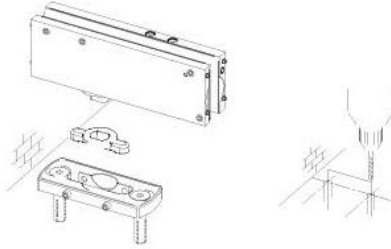

31.80216.22

Charnière hydraulique VERTO VT 101E10 NF Indoor

Matériau:	aluminium
Finition:	éloxé naturel EV1
Montage:	porte en bas
Épaisseur du verre:	8 - 13.52 mm
Unité de vente (UV):	St
unité d'emballage (UE):	1.00
Forme:	carré
Travail du verre:	Encoche
Capacité de charge:	100 kg/paire

convient uniquement aux portes intérieures, Unica indoor a 3 fonctions: réglage de la vitesse de fermeture, réglage de la force de rotation finale, réglages tridimensionnels. Avec arrêt 0° / +90° / -90°, fermeture automatique à partir de +80° et -80°, largeur max. de la porte 1000 mm, pour des températures de -15°C à + 50°C