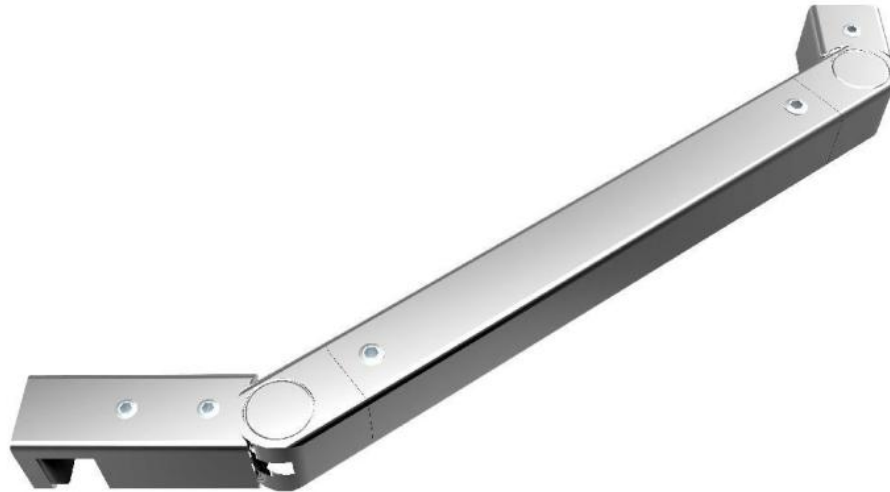

31.50966.01

Stabilisationsstange eckig verstellbar

Material: brass
Finish: chrome polished
Mounting: glass/wall
Glass thickness: 6 / 8 / 10 mm
Sales unit (SU): St
Unit package: 1.00
Shape: square
Measures: 20 x 20 mm
Bar length (L): 350 mm

mit zwei Gelenken verstellbar, kürzbar

5F20

- Barra fermavetro muro-
vetro fisso. Sezione quadra.
- Barra refuerzo pared-vidrio
fijo. Sección cuadrada.
- Stabilising bar wall-fixed
glass. Square section.
- Stabilisierungsstange
Wand- festes Glas. Rohr
eckig.