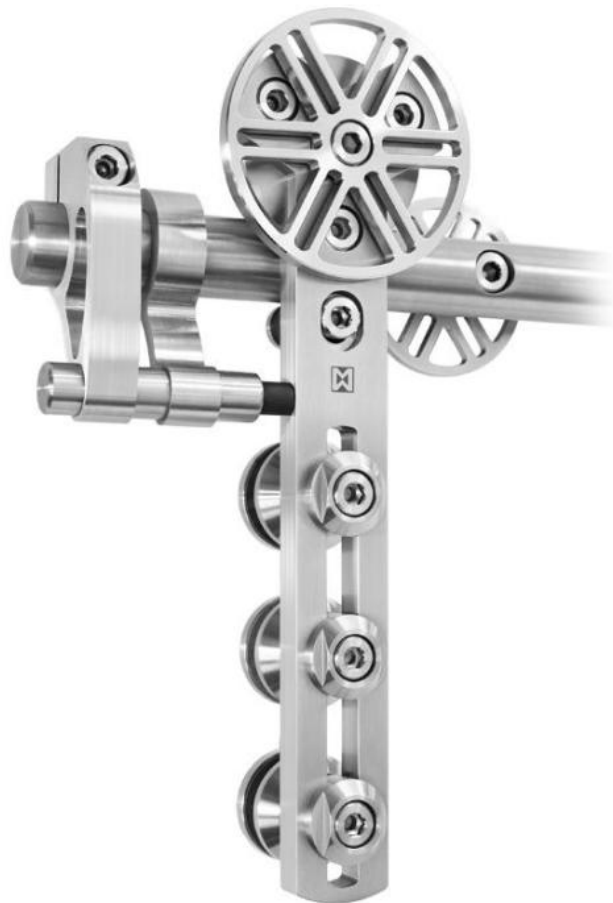

38.00020.12

MWE Chronos Schiebetür Komplet-Set

Material:	Inox V2A
Ausführung:	gebürstet
Montage:	Wandmontage
Glasstärke:	8 - 12 mm
Verkaufseinheit (VE):	St
Packungseinheit (PE):	1.00
Stangenlänge (L):	1990 mm
Tragkraft:	205 kg/Garnitur

Set enthält: 1 x Laufschiene 1990 mm, Ø 25 mm, 4 x Wandbefestigung, 2 x Rollwagen, 2 x Stopper, 1 x Bodenführung

Wandabstand einplanen!
17,5-52,5 mm möglich

Unterschiedliche Wandabstandshülsen
zum Ausgleich von z. B. Sockelleisten
oder Zargen in 5-mm-Schritten lieferbar!

Standard-Wandabstand!
27,5 mm (Lieferumfang)

Beispiel
Sockelleiste