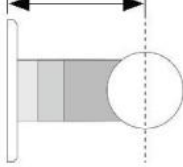

38.00020.12

MWE Chronos Schiebetür Komplet-Set

Material:	Inox V2A
Ausführung:	gebürstet
Montage:	Wandmontage
Glasstärke:	8 - 12 mm
Verkaufseinheit (VE):	St
Packungseinheit (PE):	1.00
Stangenlänge (L):	1990 mm
Tragkraft:	205 kg/Garnitur

Set enthält: 1 x Laufschiene 1990 mm, Ø 25 mm, 4 x Wandbefestigung, 2 x Rollwagen, 2 x Stopper, 1 x Bodenführung

Wandabstand einplanen!
17,5-52,5 mm möglich

Unterschiedliche Wandabstandshülsen
zum Ausgleich von z. B. Sockelleisten
oder Zargen in 5-mm-Schritten lieferbar!

Standard-Wandabstand!
27,5 mm (Lieferumfang)

Beispiel
Sockelleiste