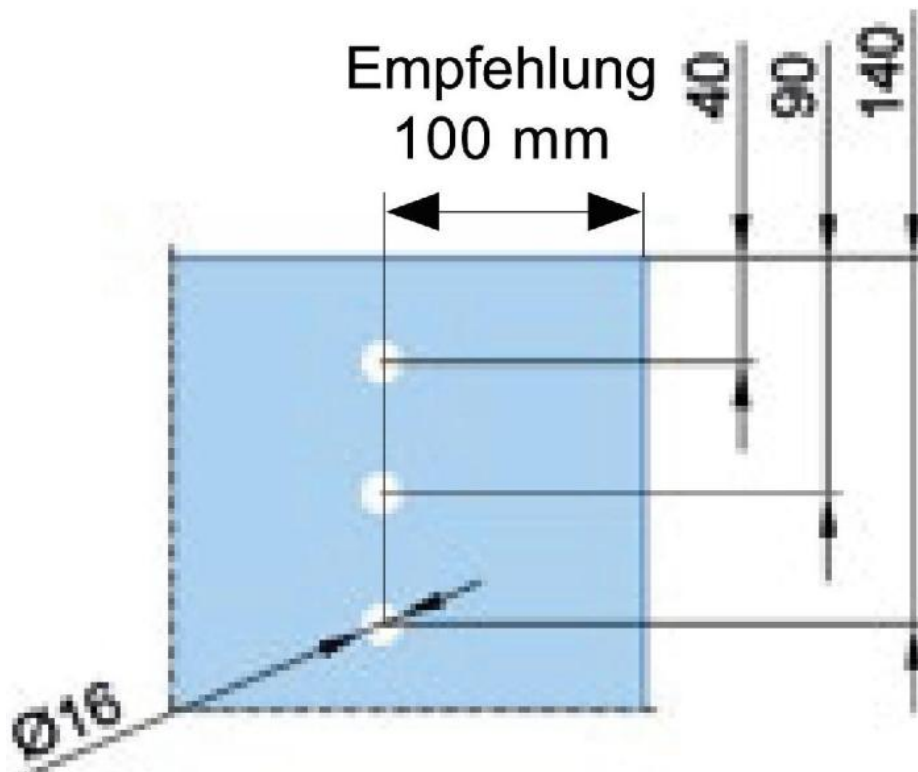

38.00020.12

MWE Chronos Schiebetür Komplet-Set

Material:	Inox V2A
Ausführung:	gebürstet
Montage:	Wandmontage
Glasstärke:	8 - 12 mm
Verkaufseinheit (VE):	St
Packungseinheit (PE):	1.00
Stangenlänge (L):	1990 mm
Tragkraft:	205 kg/Garnitur

Set enthält: 1 x Laufschiene 1990 mm, Ø 25 mm, 4 x Wandbefestigung, 2 x Rollwagen, 2 x Stopper, 1 x Bodenführung

Wandabstand einplanen!
17,5-52,5 mm möglich

Unterschiedliche Wandabstandshülsen
zum Ausgleich von z. B. Sockelleisten
oder Zargen in 5-mm-Schritten lieferbar!

Standard-Wandabstand!
27,5 mm (Lieferumfang)

Beispiel
Sockelleiste