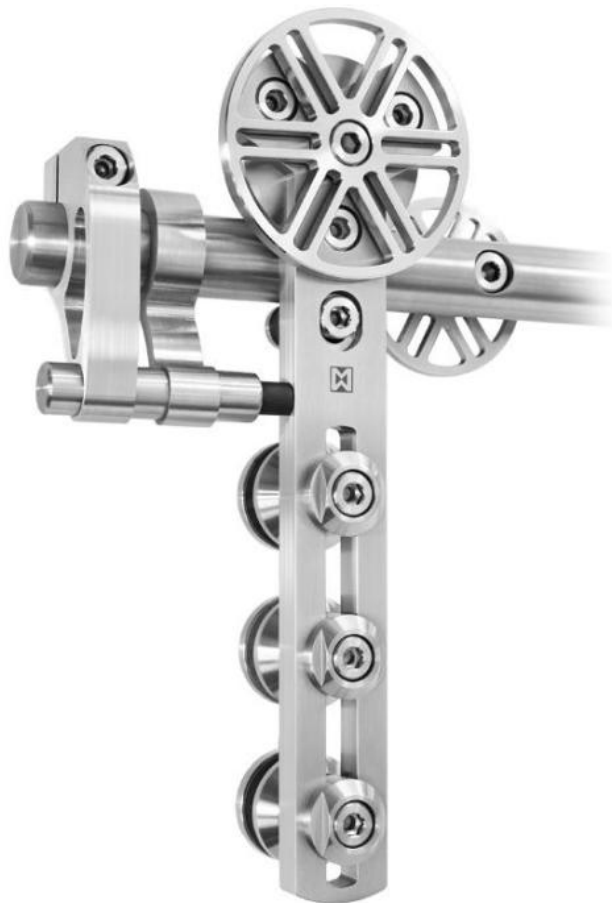

### MWE Chronos Schiebetür Komplett-SetChronos

Material: inox V2A  
Finish: brushed  
Mounting: wall assembly  
Glass thickness: 8 - 12 mm  
Sales unit (SU): St  
Unit package: 1.00  
Bar length (L): 1990 mm  
Carrying capacity: 205 kg/set

Set enthält: 1 x Laufschiene 1990 mm, Ø 25 mm, 4 x Wandbefestigung, 2 x Rollwagen, 2 x Stopper, 1 x Bodenführung

Wandabstand einplanen!  
17,5-52,5 mm möglich

Unterschiedliche Wandabstandshülsen  
zum Ausgleich von z. B. Sockelleisten  
oder Zargen in 5-mm-Schritten lieferbar!

Standard-Wandabstand!  
27,5 mm (Lieferumfang)

Beispiel  
Sockelleiste