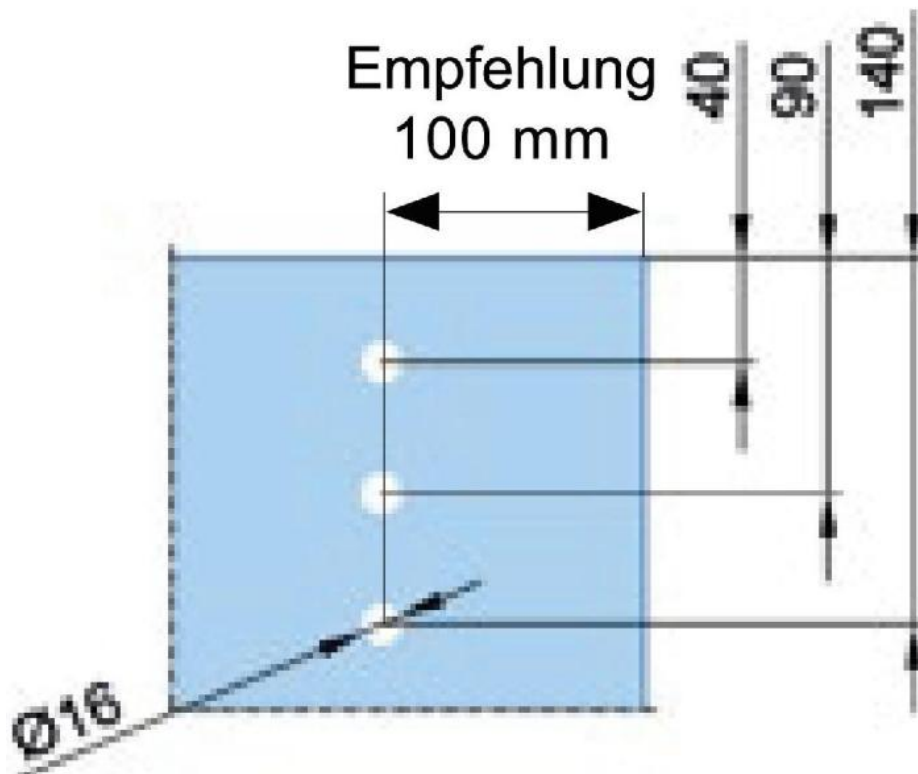

### MWE Chronos Schiebetür Komplett-SetChronos

Material: inox V2A  
Finish: brushed  
Mounting: wall assembly  
Glass thickness: 8 - 12 mm  
Sales unit (SU): St  
Unit package: 1.00  
Bar length (L): 1990 mm  
Carrying capacity: 205 kg/set

Set enthält: 1 x Laufschiene 1990 mm, Ø 25 mm, 4 x Wandbefestigung, 2 x Rollwagen, 2 x Stopper, 1 x Bodenführung

Wandabstand einplanen!  
17,5-52,5 mm möglich

Unterschiedliche Wandabstandshülsen  
zum Ausgleich von z. B. Sockelleisten  
oder Zargen in 5-mm-Schritten lieferbar!

Standard-Wandabstand!  
27,5 mm (Lieferumfang)

Beispiel  
Sockelleiste