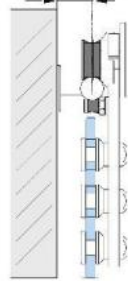

### MWE Chronos set complet pour porte coulissante

Matériau:	inox V2A
Finition:	brossé
Montage:	montage mural
Épaisseur du verre:	8 - 12 mm
Unité de vente (UV):	St
unité d'emballage (UE):	1.00
Longueur barre (L):	1990 mm
Capacité de charge:	205 kg/garniture

set contient: 1 x rail de roulement 1990 mm, Ø 25 mm, 4 x pièce fixation murale, 2 x chariot de roulement, 2 x arrêt, 1 x guide inférieur

Wandabstand einplanen!  
17,5-52,5 mm möglich

Unterschiedliche Wandabstandshülsen  
zum Ausgleich von z. B. Sockelleisten  
oder Zargen in 5-mm-Schritten lieferbar!

Standard-Wandabstand!  
27,5 mm (Lieferumfang)

Beispiel  
Sockelleiste