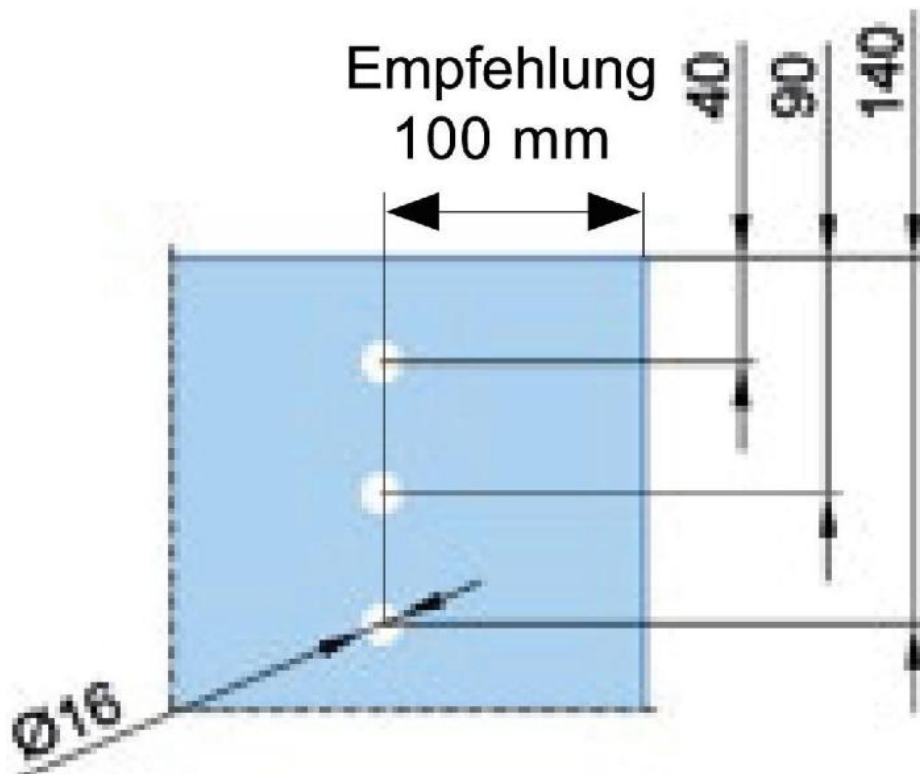

### MWE Chronos set complet pour porte coulissante

Matériau:	inox V2A
Finition:	brossé
Montage:	montage mural
Épaisseur du verre:	8 - 12 mm
Unité de vente (UV):	St
unité d'emballage (UE):	1.00
Longueur barre (L):	1990 mm
Capacité de charge:	205 kg/garniture

set contient: 1 x rail de roulement 1990 mm, Ø 25 mm, 4 x pièce fixation murale, 2 x chariot de roulement, 2 x arrêt, 1 x guide inférieur

Wandabstand einplanen!  
17,5-52,5 mm möglich

Unterschiedliche Wandabstandshülsen  
zum Ausgleich von z. B. Sockelleisten  
oder Zargen in 5-mm-Schritten lieferbar!

Standard-Wandabstand!  
27,5 mm (Lieferumfang)

Beispiel  
Sockelleiste