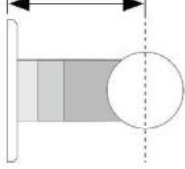

### MWE Chronos set complet pour porte coulissante

Matériau:	inox V2A
Finition:	brossé
Montage:	montage mural
Épaisseur du verre:	8 - 12 mm
Unité de vente (UV):	St
unité d'emballage (UE):	1.00
Longueur barre (L):	1990 mm
Capacité de charge:	205 kg/garniture

set contient: 1 x rail de roulement 1990 mm, Ø 25 mm, 4 x pièce fixation murale, 2 x chariot de roulement, 2 x arrêt, 1 x guide inférieur

Wandabstand einplanen!  
17,5-52,5 mm möglich

Unterschiedliche Wandabstandshülsen  
zum Ausgleich von z. B. Sockelleisten  
oder Zargen in 5-mm-Schritten lieferbar!