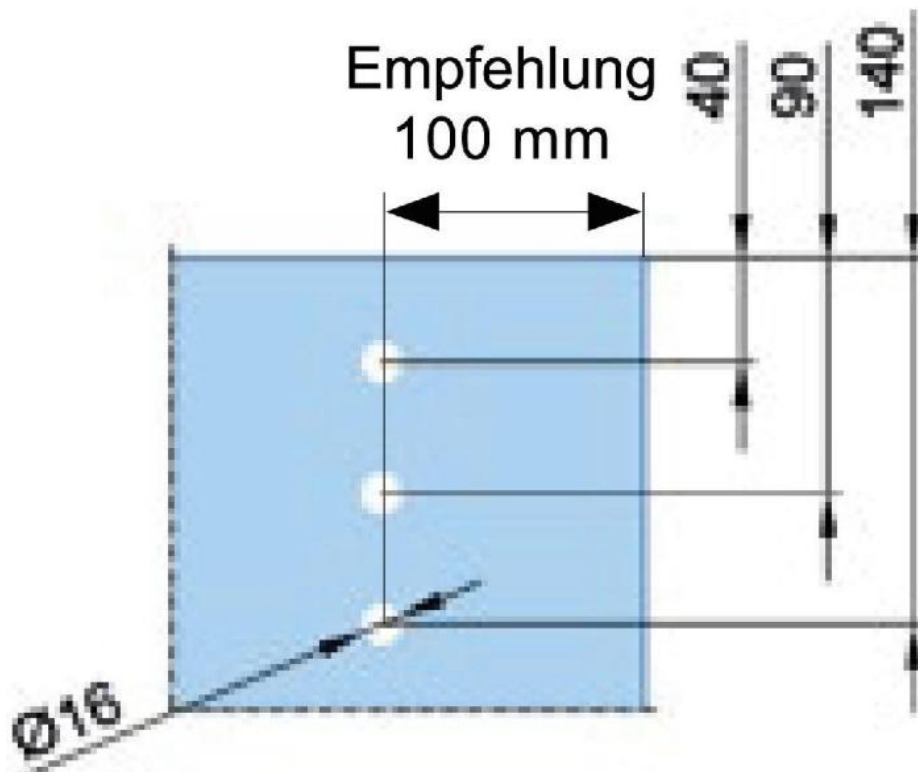

### MWE Chronos Schiebetür Komplett-SetChronos

Material: inox V2A  
Finish: polished  
Mounting: wall assembly  
Glass thickness: 8 - 12 mm  
Sales unit (SU): St  
Unit package: 1.00  
Bar length (L): 1990 mm  
Carrying capacity: 205 kg/set

Set enthält: 1 x Laufschiene 1990 mm, Ø 25 mm, 4 x Wandbefestigung, 2 x Rollwagen, 2 x Stopper, 1 x Bodenführung

Wandabstand einplanen!  
17,5-52,5 mm möglich

Unterschiedliche Wandabstandshülsen  
zum Ausgleich von z. B. Sockelleisten  
oder Zargen in 5-mm-Schritten lieferbar!

Standard-Wandabstand!  
27,5 mm (Lieferumfang)

Beispiel  
Sockelleiste