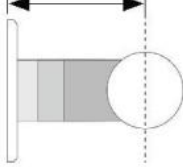

### MWE Chronos Schiebetür Komplett-SetChronos

Material: inox V2A  
Finish: polished  
Mounting: wall assembly  
Glass thickness: 8 - 12 mm  
Sales unit (SU): St  
Unit package: 1.00  
Bar length (L): 1990 mm  
Carrying capacity: 205 kg/set

Set enthält: 1 x Laufschiene 1990 mm, Ø 25 mm, 4 x Wandbefestigung, 2 x Rollwagen, 2 x Stopper, 1 x Bodenführung

Wandabstand einplanen!  
17,5-52,5 mm möglich

Unterschiedliche Wandabstandshülsen  
zum Ausgleich von z. B. Sockelleisten  
oder Zargen in 5-mm-Schritten lieferbar!