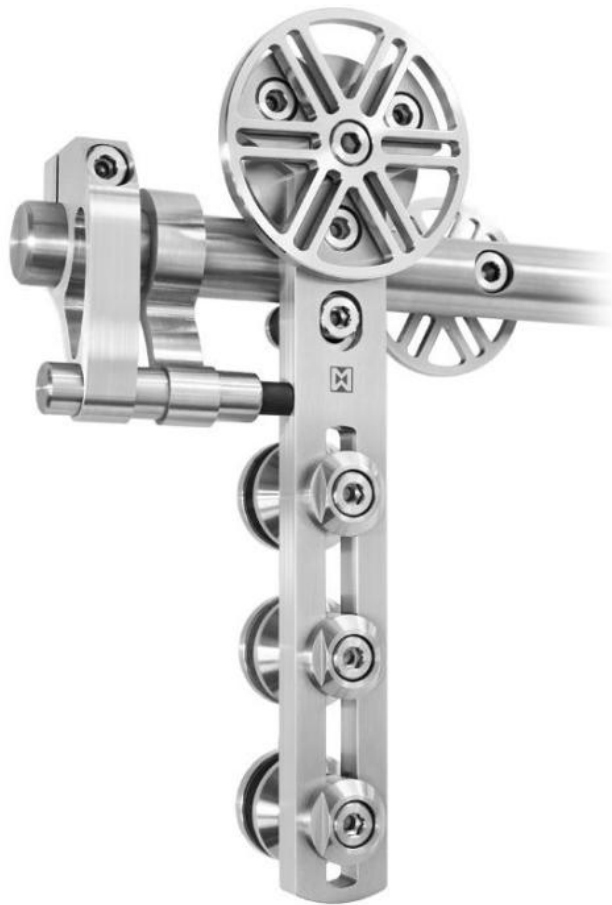

### MWE Chronos Schiebetür Komplett-SetChronos

Material: inox V2A  
Finish: polished  
Mounting: wall assembly  
Glass thickness: 8 - 12 mm  
Sales unit (SU): St  
Unit package: 1.00  
Bar length (L): 1990 mm  
Carrying capacity: 205 kg/set

Set enthält: 1 x Laufschiene 1990 mm, Ø 25 mm, 4 x Wandbefestigung, 2 x Rollwagen, 2 x Stopper, 1 x Bodenführung

Wandabstand einplanen!  
17,5-52,5 mm möglich

Unterschiedliche Wandabstandshülsen  
zum Ausgleich von z. B. Sockelleisten  
oder Zargen in 5-mm-Schritten lieferbar!

Standard-Wandabstand!  
27,5 mm (Lieferumfang)

Beispiel  
Sockelleiste