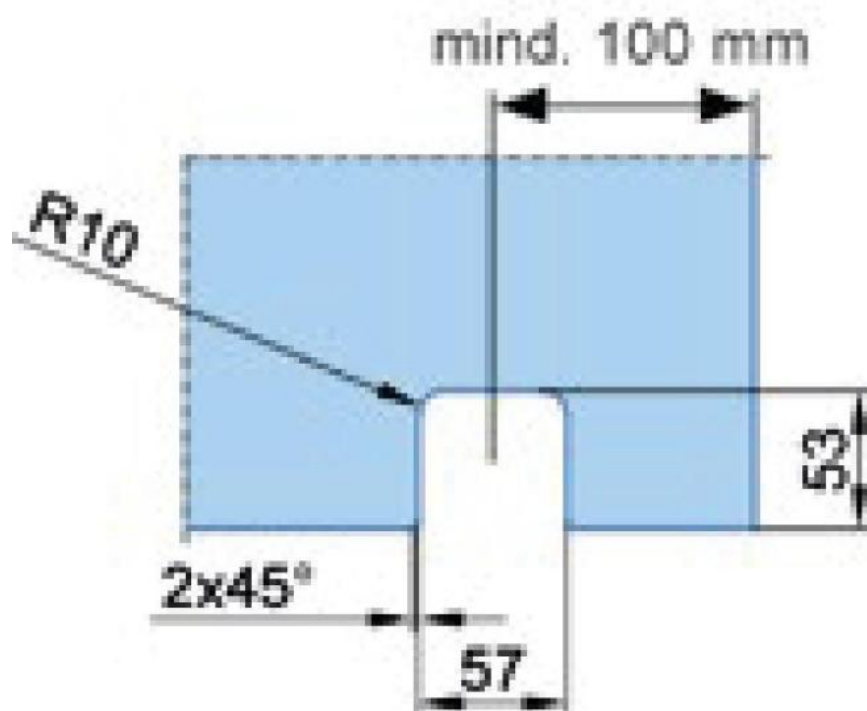

### MWE Terra Akzent Bodenrollenbeschlag für Schiebetür Komplet-Set

Material:	Inox V2A
Ausführung:	gebürstet
Montage:	Deckenmontage
Glasstärke:	8 - 12 mm
Verkaufseinheit (VE):	St
Packungseinheit (PE):	1.00
Stangenlänge (L):	1990 mm
Tragkraft:	80 kg/Garnitur

Set enthält: 1 x Bodenlaufschiene 1990 mm, 2 x Bodenrolle, 1 x Führungsprofil Wand/Decke 40 x 30 mm, 2 x Stopper, inkl. Klebeband für Bodenlaufschiene

Bodenlaufschiene  
profilé de sol