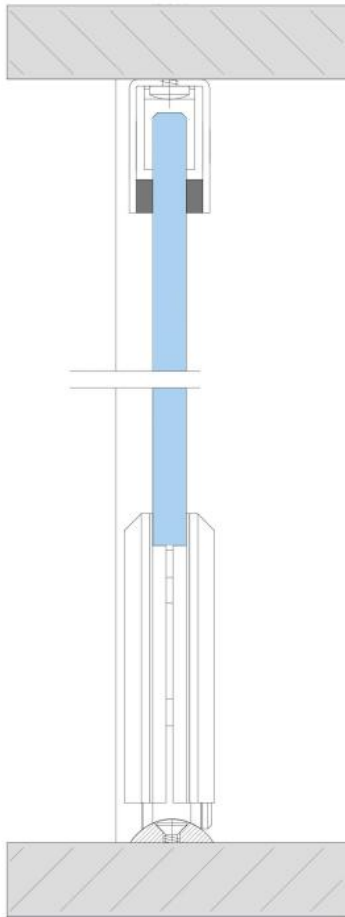

### MWE Terra Akzent Bodenrollenbeschlag für Schiebetür Komplet-Set

Material:	Inox V2A
Ausführung:	gebürstet
Montage:	Deckenmontage
Glasstärke:	8 - 12 mm
Verkaufseinheit (VE):	St
Packungseinheit (PE):	1.00
Stangenlänge (L):	1990 mm
Tragkraft:	80 kg/Garnitur

Set enthält: 1 x Bodenlaufschiene 1990 mm, 2 x Bodenrolle, 1 x Führungsprofil Wand/Decke 40 x 30 mm, 2 x Stopper, inkl. Klebeband für Bodenlaufschiene

Bodenlaufschiene  
profilé de sol