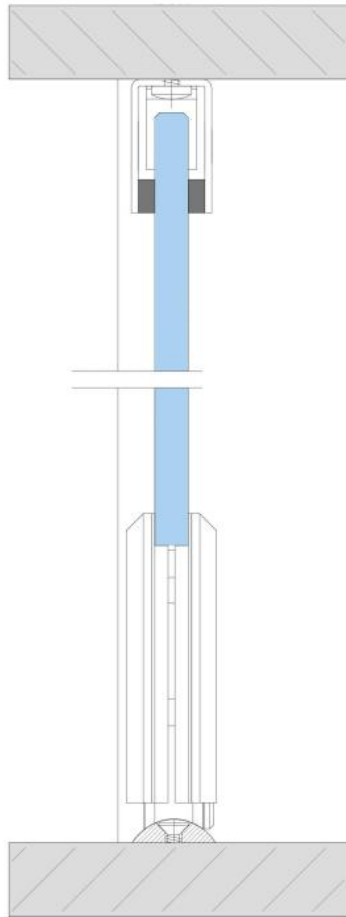

38.00050.12

MWE Terra Akzent Bodenrollenbeschlag für Schiebetür Komplet-Set

Material: inox V2A
Finish: brushed
Mounting: ceiling assembly
Glass thickness: 8 - 12 mm
Sales unit (SU): St
Unit package: 1.00
Bar length (L): 1990 mm
Carrying capacity: 80 kg/set

Set enthält: 1 x Bodenlaufschiene 1990 mm, 2 x Bodenrolle, 1 x Führungsprofil Wand/Decke 40 x 30 mm, 2 x Stopper, inkl. Klebeband für Bodenlaufschiene

Bodenlaufschiene
profilé de sol