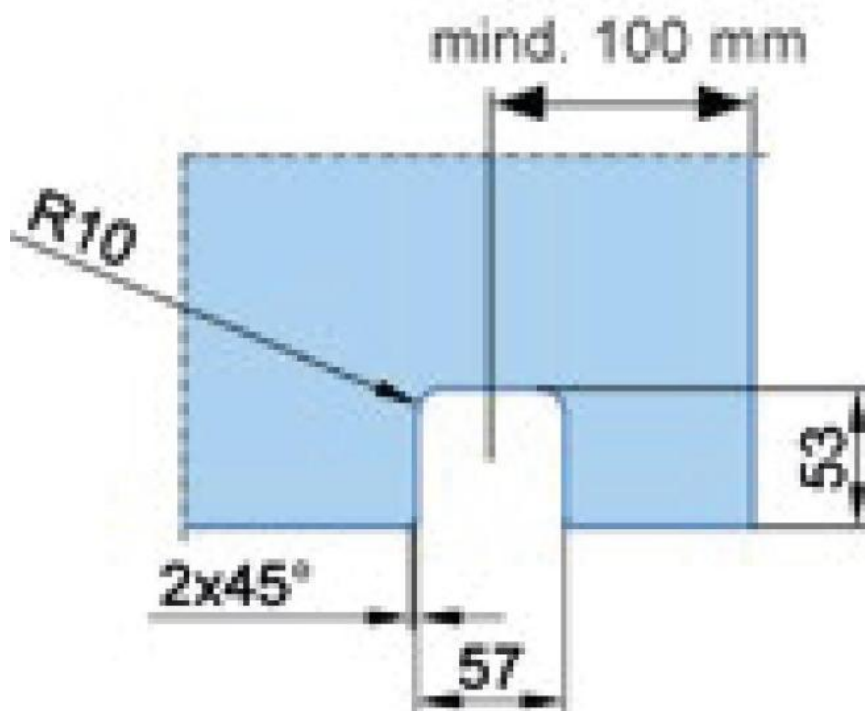

38.00050.12

MWE Terra Akzent Bodenrollenbeschlag für Schiebetür Komplet-Set

Material: inox V2A
Finish: brushed
Mounting: ceiling assembly
Glass thickness: 8 - 12 mm
Sales unit (SU): St
Unit package: 1.00
Bar length (L): 1990 mm
Carrying capacity: 80 kg/set

Set enthält: 1 x Bodenlaufschiene 1990 mm, 2 x Bodenrolle, 1 x Führungsprofil Wand/Decke 40 x 30 mm, 2 x Stopper, inkl. Klebeband für Bodenlaufschiene

Bodenlaufschiene
profilé de sol