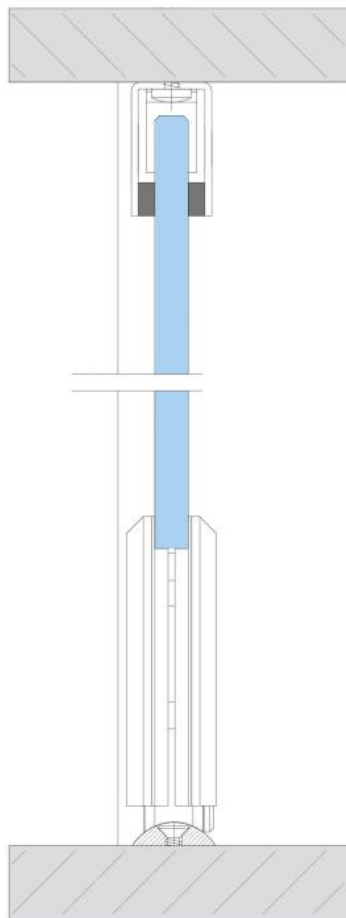

38.00050.12

MWE Terra Akzent roulette au sol set complet pour porte coulissante

Matériau:	inox V2A
Finition:	brossé
Montage:	montage au plafond
Épaisseur du verre:	8 - 12 mm
Unité de vente (UV):	St
unité d'emballage (UE):	1.00
Longueur barre (L):	1990 mm
Capacité de charge:	80 kg/garniture

set contient: 1 x profilé de sol de 1990 mm, 2 x roulettes de sol, 1 x guide supérieur mur/plafond 40 x 30 mm, 2 x arrêt

Bodenlaufschiene
profilé de sol