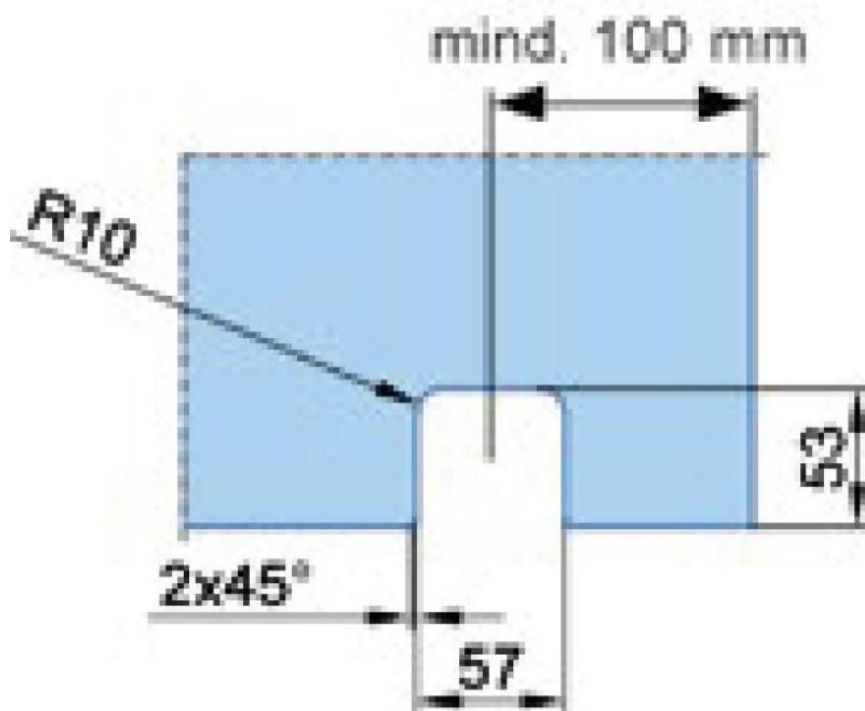

38.00050.12

MWE Terra Akzent roulette au sol set complet pour porte coulissante

Matériau:	inox V2A
Finition:	brossé
Montage:	montage au plafond
Épaisseur du verre:	8 - 12 mm
Unité de vente (UV):	St
unité d'emballage (UE):	1.00
Longueur barre (L):	1990 mm
Capacité de charge:	80 kg/garniture

set contient: 1 x profilé de sol de 1990 mm, 2 x roulettes de sol, 1 x guide supérieur mur/plafond 40 x 30 mm, 2 x arrêt

Bodenlaufschiene
profilé de sol