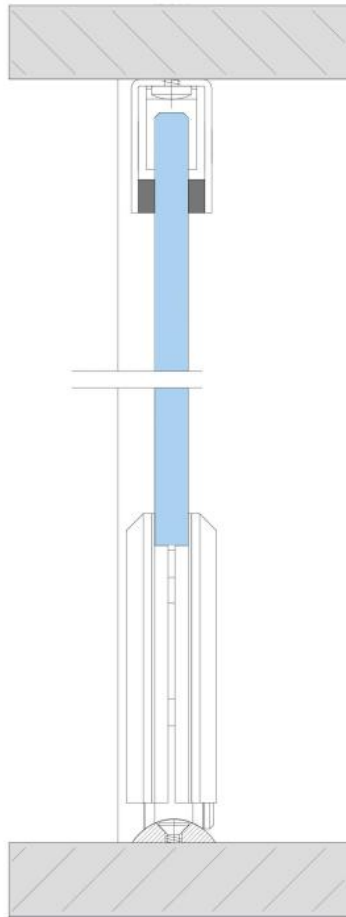

38.00050.11

MWE Terra Akzent Bodenrollenbeschlag für Schiebetür Komplet-Set

Material: inox V2A
Finish: polished
Mounting: ceiling assembly
Glass thickness: 8 - 12 mm
Sales unit (SU): St
Unit package: 1.00
Bar length (L): 1990 mm
Carrying capacity: 80 kg/set

Set enthält: 1 x Bodenlaufschiene 1990 mm, 2 x Bodenrolle, 1 x Führungsprofil Wand/Decke 40 x 30 mm, 2 x Stopper

Bodenlaufschiene
profilé de sol