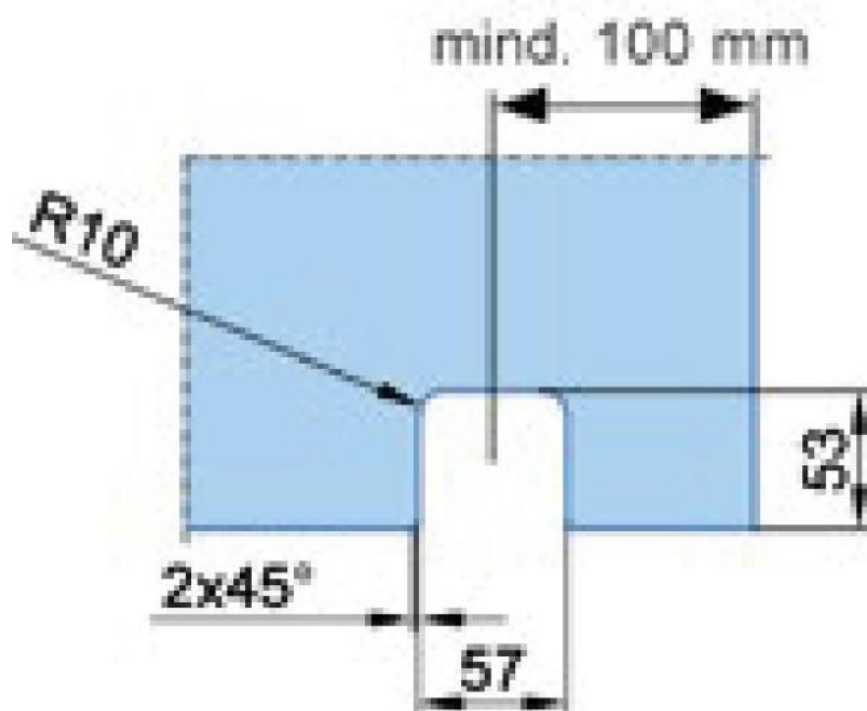

38.00050.11

MWE Terra Akzent Bodenrollenbeschlag für Schiebetür Komplet-Set

Material: inox V2A
Finish: polished
Mounting: ceiling assembly
Glass thickness: 8 - 12 mm
Sales unit (SU): St
Unit package: 1.00
Bar length (L): 1990 mm
Carrying capacity: 80 kg/set

Set enthält: 1 x Bodenlaufschiene 1990 mm, 2 x Bodenrolle, 1 x Führungsprofil Wand/Decke 40 x 30 mm, 2 x Stopper

Bodenlaufschiene
profilé de sol