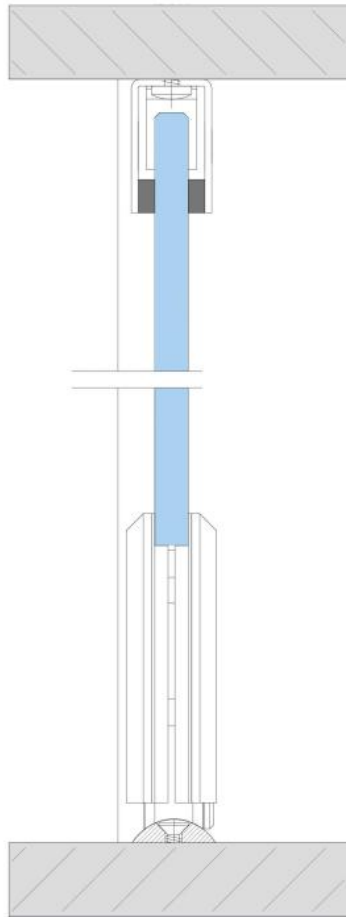

### MWE Terra Akzent roulette au sol set complet pour porte coulissante

Matériau:	inox V2A
Finition:	poli
Montage:	montage au plafond
Épaisseur du verre:	8 - 12 mm
Unité de vente (UV):	St
unité d'emballage (UE):	1.00
Longueur barre (L):	1990 mm
Capacité de charge:	80 kg/garniture

set contient: 1 x profilé de sol de 1990 mm, 2 x roulettes de sol, 1 x guide supérieur mur/plafond 40 x 30 mm, 2 x arrêt

Bodenlaufschiene  
profilé de sol