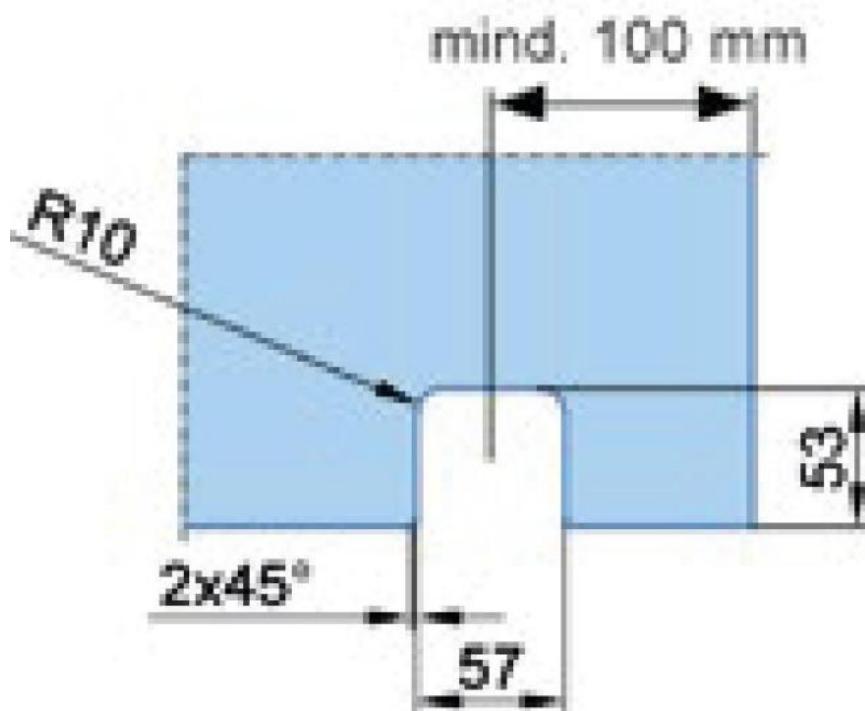

### MWE Terra Akzent roulette au sol set complet pour porte coulissante

Matériau:	inox V2A
Finition:	poli
Montage:	montage au plafond
Épaisseur du verre:	8 - 12 mm
Unité de vente (UV):	St
unité d'emballage (UE):	1.00
Longueur barre (L):	1990 mm
Capacité de charge:	80 kg/garniture

set contient: 1 x profilé de sol de 1990 mm, 2 x roulettes de sol, 1 x guide supérieur mur/plafond 40 x 30 mm, 2 x arrêt

Bodenlaufschiene  
profilé de sol