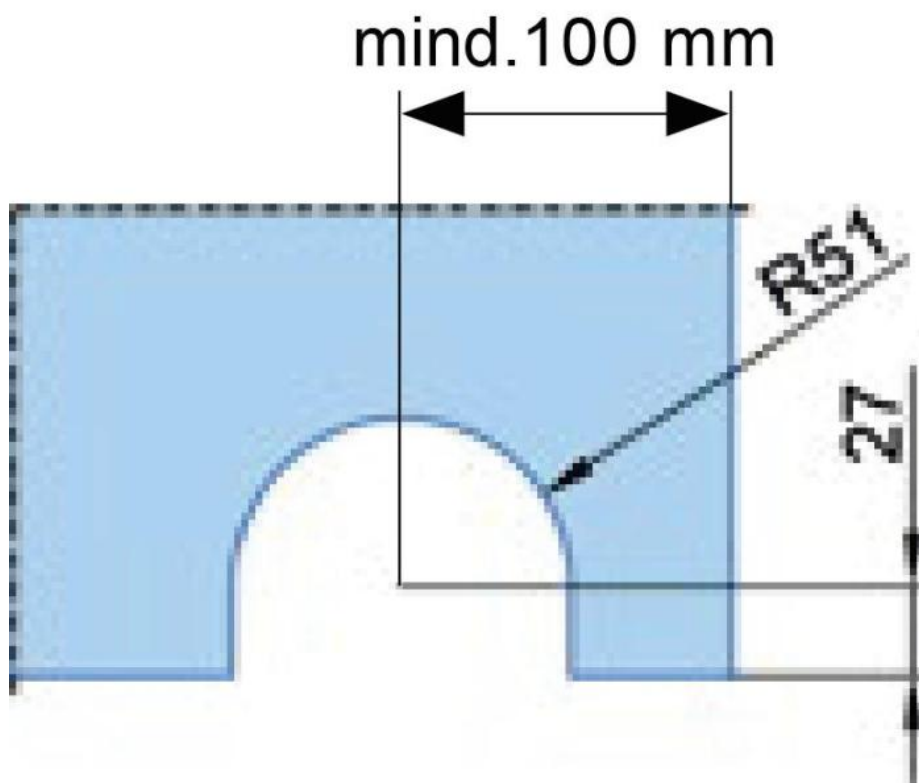

38.00070.11

MWE Terra M Bodenrollenbeschlag für Schiebetür Komplett-Set

Material:	Inox V2A
Ausführung:	poliert
Montage:	Deckenmontage
Glasstärke:	8 - 12 mm
Verkaufseinheit (VE):	St
Packungseinheit (PE):	1.00
Stangenlänge (L):	1990 mm
Tragkraft:	155 kg/Garnitur

Set enthält: 1 x Bodenlaufschiene 1990 mm, 2 x Bodenrolle, 1 x Führungsprofil Wand/Decke 40 x 30 mm, 2 x Stopper

Bodenlaufschiene
profilé de sol