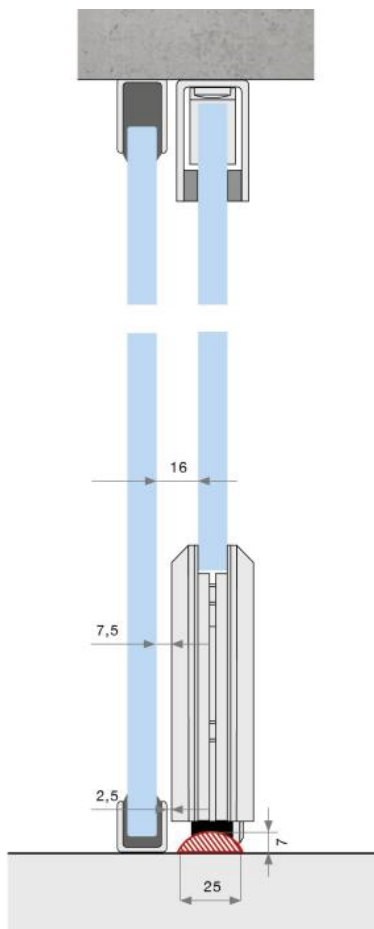

38.00070.11

MWE Terra M Bodenrollenbeschlag für Schiebetür Komplett-Set

Material:	Inox V2A
Ausführung:	poliert
Montage:	Deckenmontage
Glasstärke:	8 - 12 mm
Verkaufseinheit (VE):	St
Packungseinheit (PE):	1.00
Stangenlänge (L):	1990 mm
Tragkraft:	155 kg/Garnitur

Set enthält: 1 x Bodenlaufschiene 1990 mm, 2 x Bodenrolle, 1 x Führungsprofil Wand/Decke 40 x 30 mm, 2 x Stopper

Bodenlaufschiene
profilé de sol