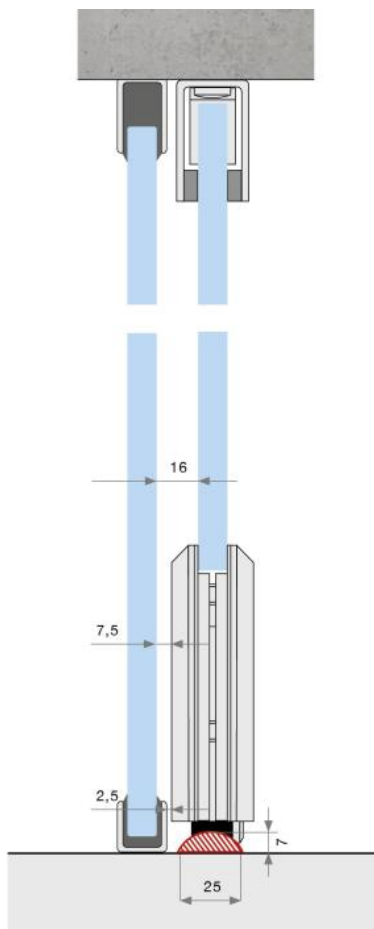

### MWE Terra M Bodenrollenbeschlag für Schiebetür Komplet-Set

Material: inox V2A  
Finish: polished  
Mounting: ceiling assembly  
Glass thickness: 8 - 12 mm  
Sales unit (SU): St  
Unit package: 1.00  
Bar length (L): 1990 mm  
Carrying capacity: 155 kg/set

Set enthält: 1 x Bodenlaufschiene 1990 mm, 2 x Bodenrolle, 1 x Führungsprofil Wand/Decke 40 x 30 mm, 2 x Stopper

Bodenlaufschiene  
profilé de sol