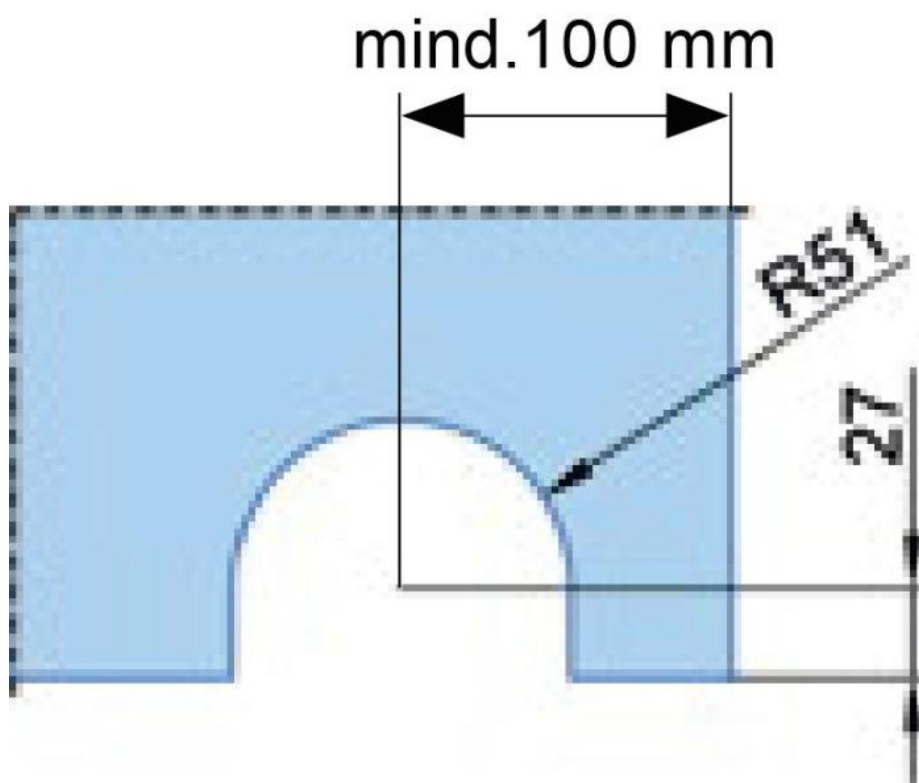

### MWE Terra M Bodenrollenbeschlag für Schiebetür Komplet-Set

Material: inox V2A  
Finish: polished  
Mounting: ceiling assembly  
Glass thickness: 8 - 12 mm  
Sales unit (SU): St  
Unit package: 1.00  
Bar length (L): 1990 mm  
Carrying capacity: 155 kg/set

Set enthält: 1 x Bodenlaufschiene 1990 mm, 2 x Bodenrolle, 1 x Führungsprofil Wand/Decke 40 x 30 mm, 2 x Stopper

Bodenlaufschiene  
profilé de sol