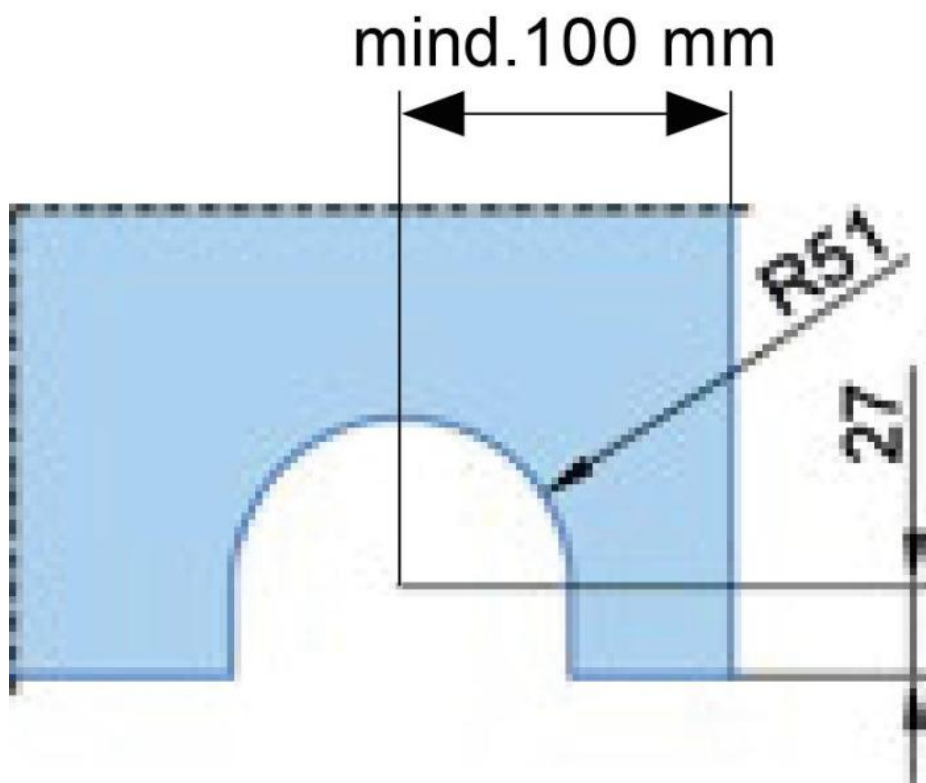

38.00070.11

MWE Terra M roulette au sol set complet pour porte coulissante

| | |
|-------------------------|--------------------|
| Matériau: | inox V2A |
| Finition: | poli |
| Montage: | montage au plafond |
| Épaisseur du verre: | 8 - 12 mm |
| Unité de vente (UV): | St |
| unité d'emballage (UE): | 1.00 |
| Longueur barre (L): | 1990 mm |
| Capacité de charge: | 155 kg/garniture |

set contient: 1 x profilé de sol de 1990 mm, 2 x roulettes de sol, 1 x guide supérieur mur/plafond 40 x 30 mm, 2 x arrêt

Bodenlaufschiene
profilé de sol