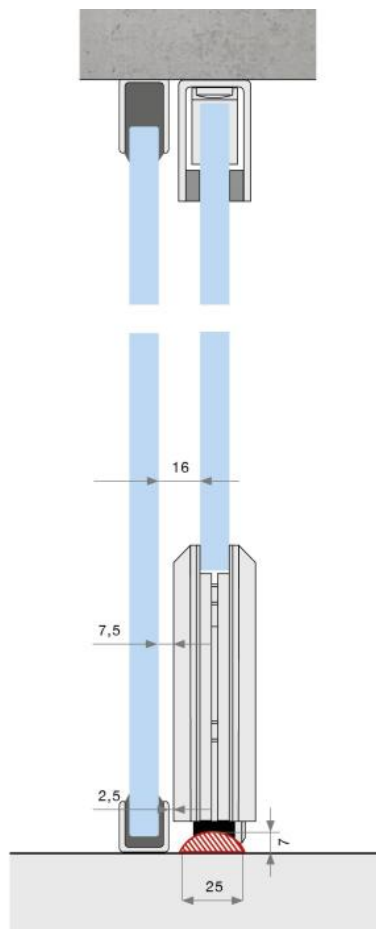

38.00070.11

MWE Terra M roulette au sol set complet pour porte coulissante

| | |
|-------------------------|--------------------|
| Matériau: | inox V2A |
| Finition: | poli |
| Montage: | montage au plafond |
| Épaisseur du verre: | 8 - 12 mm |
| Unité de vente (UV): | St |
| unité d'emballage (UE): | 1.00 |
| Longueur barre (L): | 1990 mm |
| Capacité de charge: | 155 kg/garniture |

set contient: 1 x profilé de sol de 1990 mm, 2 x roulettes de sol, 1 x guide supérieur mur/plafond 40 x 30 mm, 2 x arrêt

Bodenlaufschiene
profilé de sol