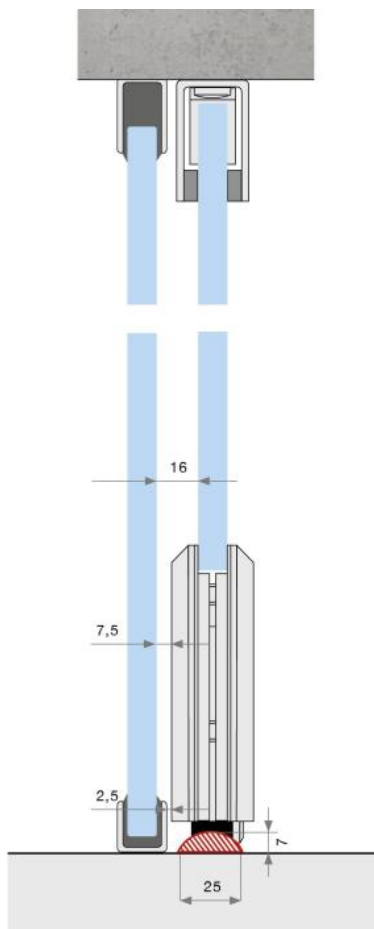

38.00070.12

MWE Terra M Bodenrollenbeschlag für Schiebetür Komplet-Set

Material: inox V2A
Finish: brushed
Mounting: ceiling assembly
Glass thickness: 8 - 12 mm
Sales unit (SU): St
Unit package: 1.00
Bar length (L): 1990 mm
Carrying capacity: 155 kg/set

Set enthält: 1 x Bodenlaufschiene 1990 mm, 2 x Bodenrolle, 1 x Führungsprofil Wand/Decke 40 x 30 mm, 2 x Stopper, inkl. Klebeband für Bodenlaufschiene

Bodenlaufschiene
profilé de sol