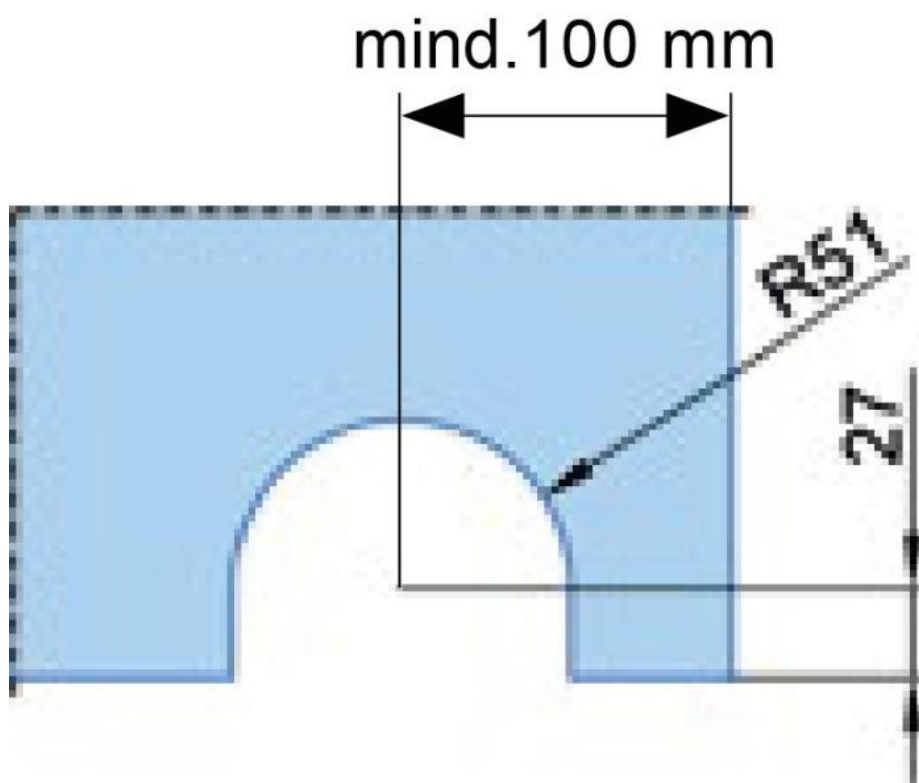

38.00070.12

MWE Terra M Bodenrollenbeschlag für Schiebetür Komplet-Set

Material: inox V2A
Finish: brushed
Mounting: ceiling assembly
Glass thickness: 8 - 12 mm
Sales unit (SU): St
Unit package: 1.00
Bar length (L): 1990 mm
Carrying capacity: 155 kg/set

Set enthält: 1 x Bodenlaufschiene 1990 mm, 2 x Bodenrolle, 1 x Führungsprofil Wand/Decke 40 x 30 mm, 2 x Stopper, inkl. Klebeband für Bodenlaufschiene

Bodenlaufschiene
profilé de sol