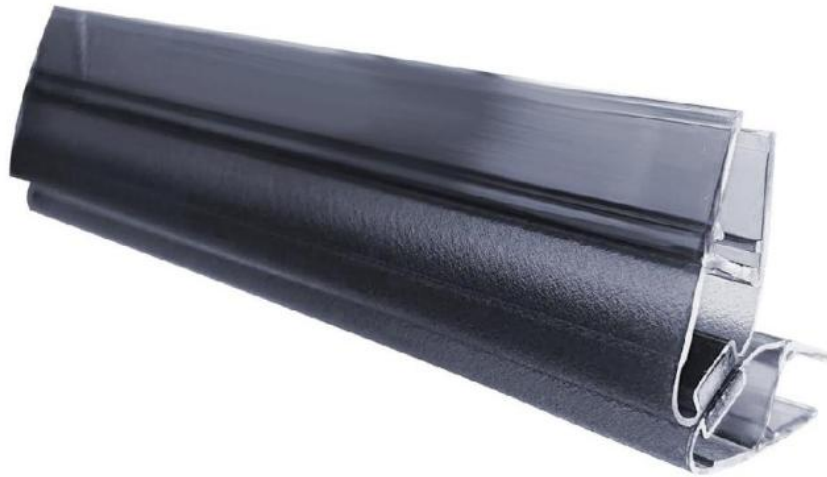

26.65247.48

Magnetchtungsprofile für Duschen 90°, Lieferung paarweise

Material: PVC
Finish: black
Glass thickness: 6 - 8 mm
Sales unit (SU): Pr
Unit package: 1.00
Bar length (L): 2500 mm

Schwarz - Transparent, UV-beständig, keine Schimmelpilzbildung