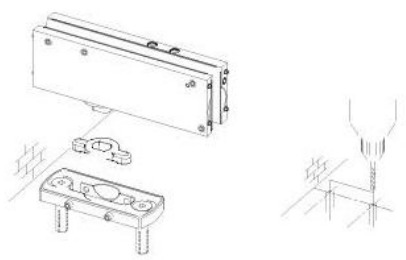

### Charnière hydraulique VERTO VT 101E10 Outdoor

Matériau:	aluminium
Finition:	éloxé noir
Montage:	porte en bas
Épaisseur du verre:	8 - 13.52 mm
Unité de vente (UV):	St
unité d'emballage (UE):	1.00
Forme:	carré
Travail du verre:	Encoche
Capacité de charge:	100 kg/paire

convient aux portes intérieures et extérieures protégées, remplit les 4 fonctions suivantes: réglage de la vitesse de fermeture, réglage de la force de rotation finale, réglages tridimensionnels et des freinages contre les contraintes du vent. Avec arrêt 0° / +90° / -90°, fermeture automatique à partir de +80° et -80°, largeur max. de la porte 1000 mm, pour des températures de -15°C à + 50°C