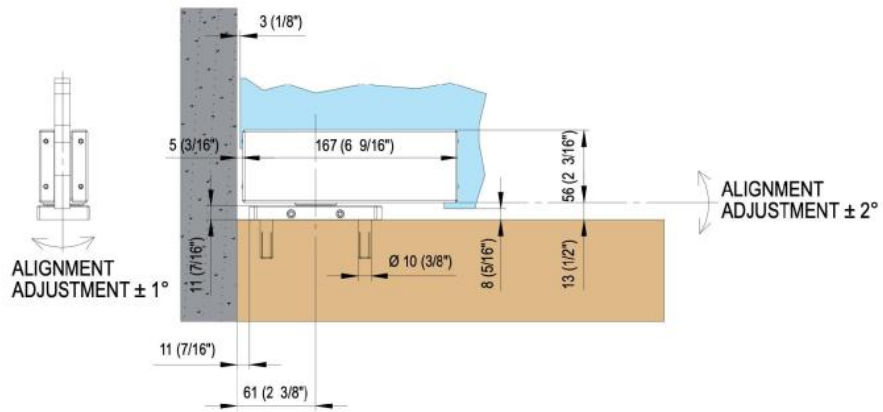

### Charnière hydraulique VERTO VT 101E10 Outdoor

Matériau:	aluminium
Finition:	éloxé noir
Montage:	porte en bas
Épaisseur du verre:	8 - 13.52 mm
Unité de vente (UV):	St
unité d'emballage (UE):	1.00
Forme:	carré
Travail du verre:	Encoche
Capacité de charge:	100 kg/paire

convient aux portes intérieures et extérieures protégées, remplit les 4 fonctions suivantes: réglage de la vitesse de fermeture, réglage de la force de rotation finale, réglages tridimensionnels et des freinages contre les contraintes du vent. Avec arrêt 0° / +90° / -90°, fermeture automatique à partir de +80° et -80°, largeur max. de la porte 1000 mm, pour des températures de -15°C à + 50°C