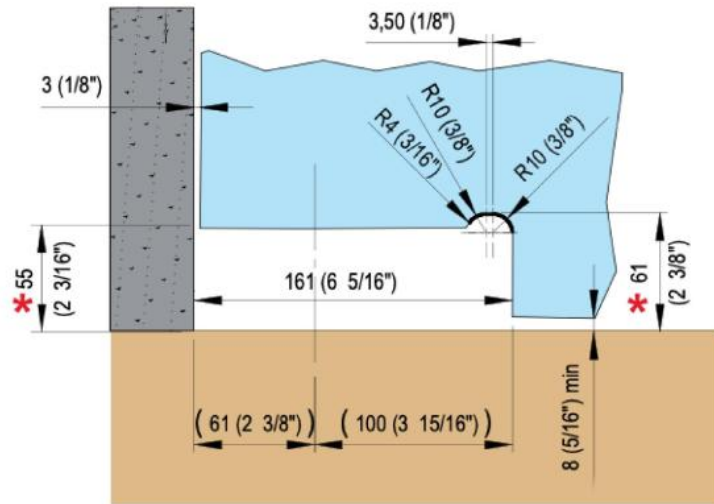

### Charnière hydraulique VERTO VT 101E10 Outdoor

Matériau:	aluminium
Finition:	éloxé noir
Montage:	porte en bas
Épaisseur du verre:	8 - 13.52 mm
Unité de vente (UV):	St
unité d'emballage (UE):	1.00
Forme:	carré
Travail du verre:	Encoche
Capacité de charge:	100 kg/paire

convient aux portes intérieures et extérieures protégées, remplit les 4 fonctions suivantes: réglage de la vitesse de fermeture, réglage de la force de rotation finale, réglages tridimensionnels et des freinages contre les contraintes du vent. Avec arrêt 0° / +90° / -90°, fermeture automatique à partir de +80° et -80°, largeur max. de la porte 1000 mm, pour des températures de -15°C à + 50°C

**\* DISTANZA DA TERRA - DISTANCIA DESDE EL SUELO -  
 DISTANCE FROM THE FLOOR - ABSTAND VOM BODEN - DISTANCE AU SOL**