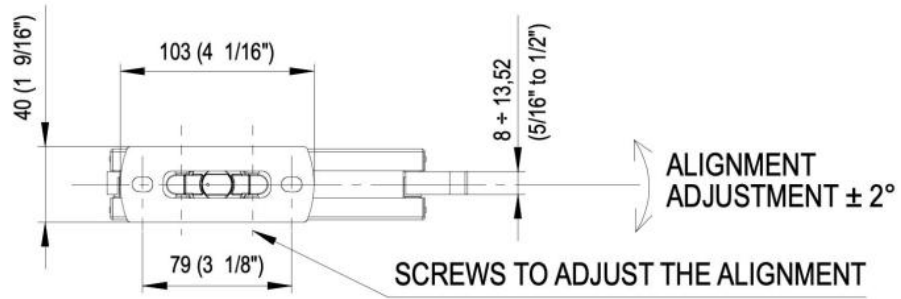

### Charnière hydraulique VERTO VT 101E10 Outdoor

Matériau:	aluminium
Finition:	éloxé noir
Montage:	porte en bas
Épaisseur du verre:	8 - 13.52 mm
Unité de vente (UV):	St
unité d'emballage (UE):	1.00
Forme:	carré
Travail du verre:	Encoche
Capacité de charge:	100 kg/paire

convient aux portes intérieures et extérieures protégées, remplit les 4 fonctions suivantes: réglage de la vitesse de fermeture, réglage de la force de rotation finale, réglages tridimensionnels et des freinages contre les contraintes du vent. Avec arrêt 0° / +90° / -90°, fermeture automatique à partir de +80° et -80°, largeur max. de la porte 1000 mm, pour des températures de -15°C à + 50°C