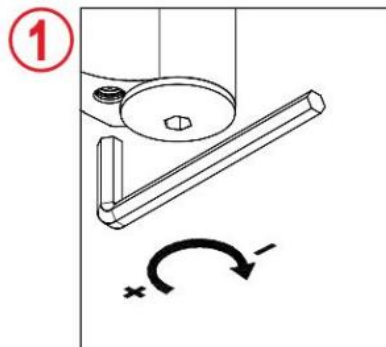

31.80303.27

Charnière hydraulique EVO EV 835E11 N avec ferme-porte intégré, fermeture automatique à partir de 160°

Matériau: aluminium
Finition: éloxé noir
Montage: verre/mur, DIN droite
Épaisseur du verre: 8 - 19 / 21.52 mm
Unité de vente (UV): St
unité d'emballage (UE): 1.00
Capacité de charge: 120 kg/paire

peut être installé sur les portes avec profil de battue, déport 30 - 50 mm, vitesse de fermeture réglable, avec arrêt 180°, largeur min. de la porte 800 mm, largeur max. de la porte 1200 mm pour des températures de -15°C à + 40°C. La charnière est précontrainte, une butée de fermeture est donc nécessaire