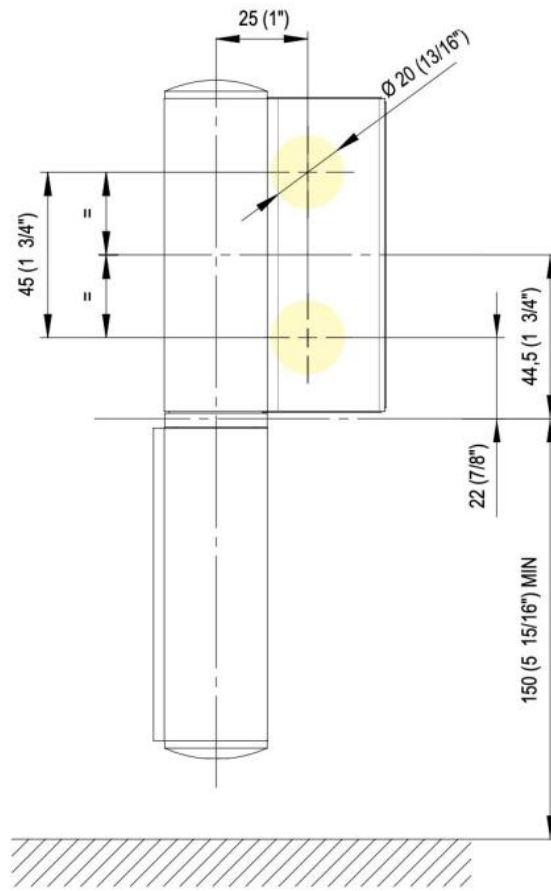

31.80303.27

Charnière hydraulique EVO EV 835E11 N avec ferme-porte intégré, fermeture automatique à partir de 160°

Matériau: aluminium
Finition: éloxé noir
Montage: verre/mur, DIN droite
Épaisseur du verre: 8 - 19 / 21.52 mm
Unité de vente (UV): St
unité d'emballage (UE): 1.00
Capacité de charge: 120 kg/paire

peut être installé sur les portes avec profil de battue, déport 30 - 50 mm, vitesse de fermeture réglable, avec arrêt 180°, largeur min. de la porte 800 mm, largeur max. de la porte 1200 mm pour des températures de -15°C à + 40°C. La charnière est précontrainte, une butée de fermeture est donc nécessaire