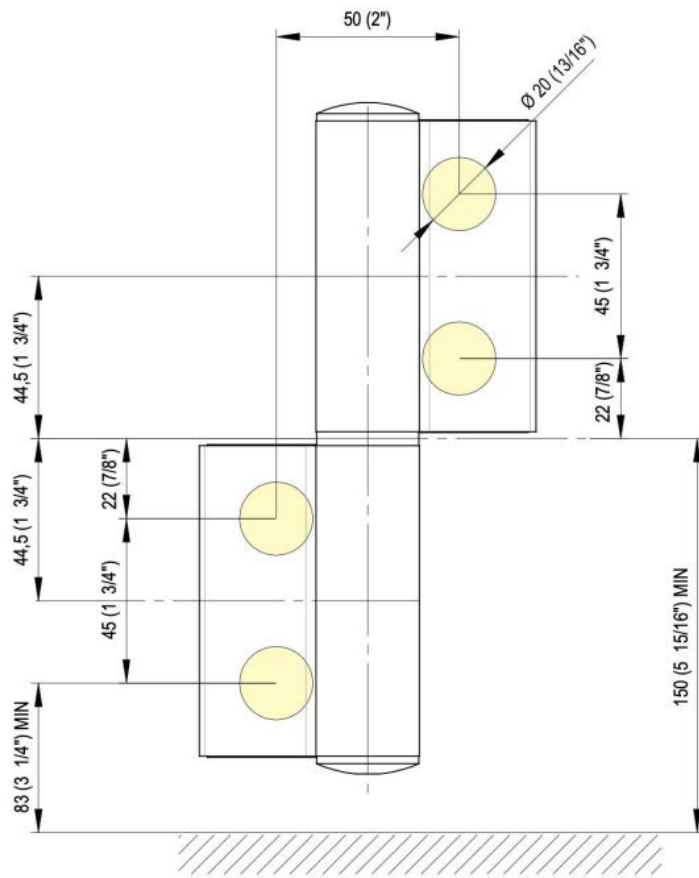

## 31.80305.27

Charnière hydraulique EVO EV 835E50 avec ferme-porte intégré, fermeture automatique à partir de 80°

Matériau: aluminium  
Finition: éloxé noir  
Montage: verre/verre, DIN droite  
Épaisseur du verre: 8 - 19 / 21.52 mm  
Unité de vente (UV): St  
unité d'emballage (UE): 1.00  
Capacité de charge: 100 kg/paire

vitesse de fermeture réglable, avec arrêt 90° et 180°, largeur min. de la porte 800 mm, largeur max. de la porte 1000 mm pour des températures de -15°C à + 40°C. La charnière est précontrainte, une butée de fermeture est donc nécessaire