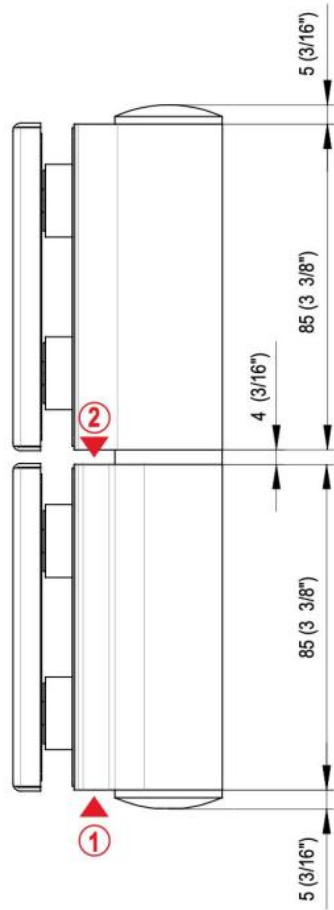

## 31.80305.27

Charnière hydraulique EVO EV 835E50 avec ferme-porte intégré, fermeture automatique à partir de 80°

Matériau: aluminium  
Finition: éloxé noir  
Montage: verre/verre, DIN droite  
Épaisseur du verre: 8 - 19 / 21.52 mm  
Unité de vente (UV): St  
unité d'emballage (UE): 1.00  
Capacité de charge: 100 kg/paire

vitesse de fermeture réglable, avec arrêt 90° et 180°, largeur min. de la porte 800 mm, largeur max. de la porte 1000 mm pour des températures de -15°C à + 40°C. La charnière est précontrainte, une butée de fermeture est donc nécessaire