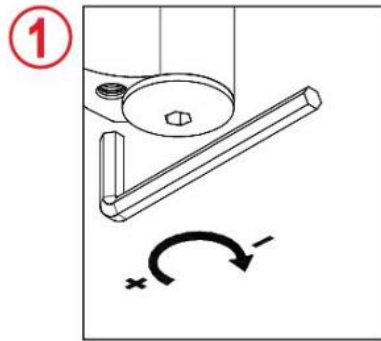

## 31.80305.27

Charnière hydraulique EVO EV 835E50 avec ferme-porte intégré, fermeture automatique à partir de 80°

Matériau: aluminium  
Finition: éloxé noir  
Montage: verre/verre, DIN droite  
Épaisseur du verre: 8 - 19 / 21.52 mm  
Unité de vente (UV): St  
unité d'emballage (UE): 1.00  
Capacité de charge: 100 kg/paire

vitesse de fermeture réglable, avec arrêt 90° et 180°, largeur min. de la porte 800 mm, largeur max. de la porte 1000 mm pour des températures de -15°C à + 40°C. La charnière est précontrainte, une butée de fermeture est donc nécessaire