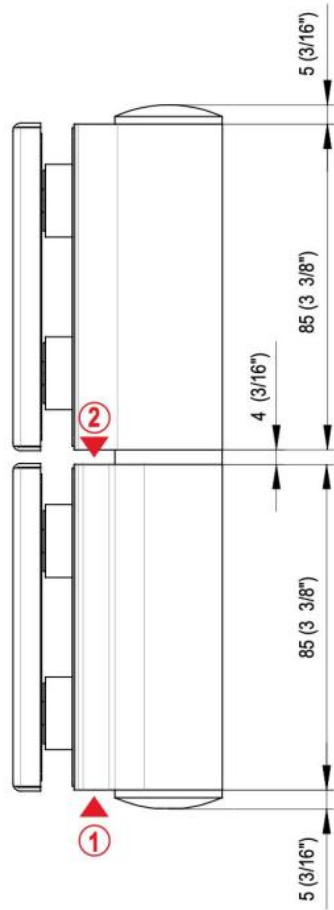

31.80306.27

Hydraulischarnier EVO EV 835E50 mit integriertem Türschliesser, selbstschliessend ab einem Öffnungswinkel von 80°

Material:	Aluminium
Ausführung:	schwarz eloxiert
Montage:	Glas/Glas, DIN links
Glasstärke:	8 - 19 / 21.52 mm
Verkaufseinheit (VE):	St
Packungseinheit (PE):	1.00
Tragkraft:	100 kg/Paar

mit einstellbarer Schliessgeschwindigkeit, mit konstanter Kontrolle der Bremsung, mit Arretierung 90° und 180°, min. Türbreite 800 mm, max. Türbreite 1000 mm, für Temperaturen von -15°C bis + 40°C. Das Scharnier hat eine Vorspannung, daher ist ein Schliessanschlag erforderlich