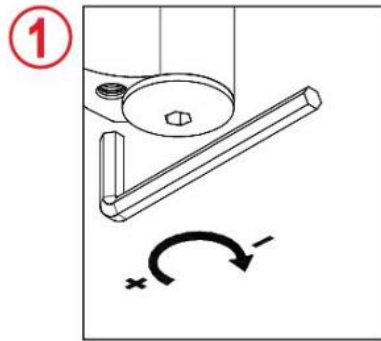

31.80306.27

Hydraulischarnier EVO EV 835E50 mit integriertem Türschliesser, selbstschliessend ab einem Öffnungswinkel von 80°

Material:	Aluminium
Ausführung:	schwarz eloxiert
Montage:	Glas/Glas, DIN links
Glasstärke:	8 - 19 / 21.52 mm
Verkaufseinheit (VE):	St
Packungseinheit (PE):	1.00
Tragkraft:	100 kg/Paar

mit einstellbarer Schliessgeschwindigkeit, mit konstanter Kontrolle der Bremsung, mit Arretierung 90° und 180°, min. Türbreite 800 mm, max. Türbreite 1000 mm, für Temperaturen von -15°C bis + 40°C. Das Scharnier hat eine Vorspannung, daher ist ein Schliessanschlag erforderlich