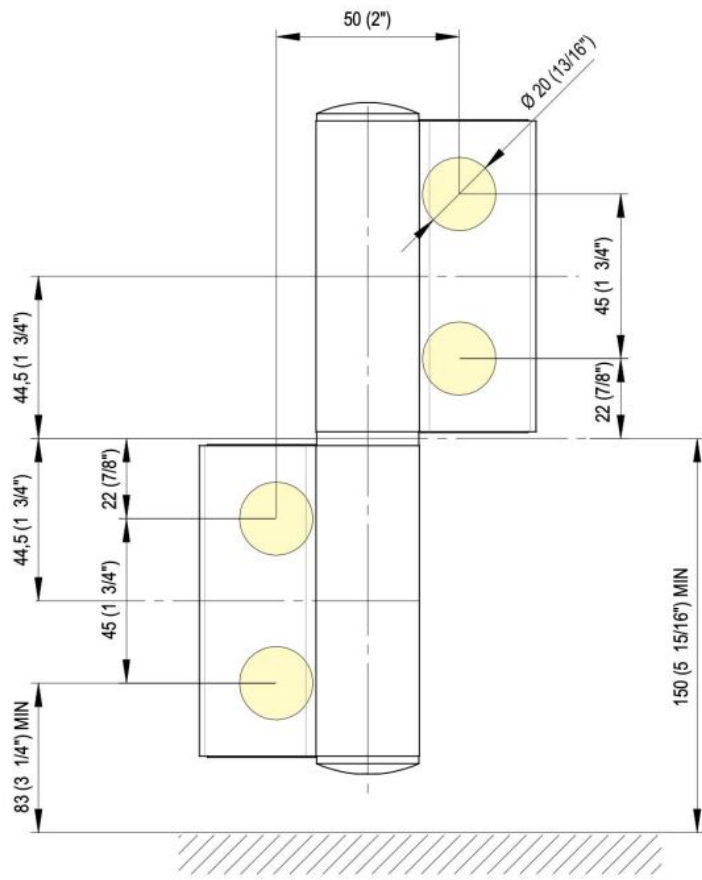

31.80306.27

Hydraulischarnier EVO EV 835E50 mit integriertem Türschliesser, selbstschliessend ab einem Öffnungswinkel von 80°

Material:	Aluminium
Ausführung:	schwarz eloxiert
Montage:	Glas/Glas, DIN links
Glasstärke:	8 - 19 / 21.52 mm
Verkaufseinheit (VE):	St
Packungseinheit (PE):	1.00
Tragkraft:	100 kg/Paar

mit einstellbarer Schliessgeschwindigkeit, mit konstanter Kontrolle der Bremsung, mit Arretierung 90° und 180°, min. Türbreite 800 mm, max. Türbreite 1000 mm, für Temperaturen von -15°C bis + 40°C. Das Scharnier hat eine Vorspannung, daher ist ein Schliessanschlag erforderlich