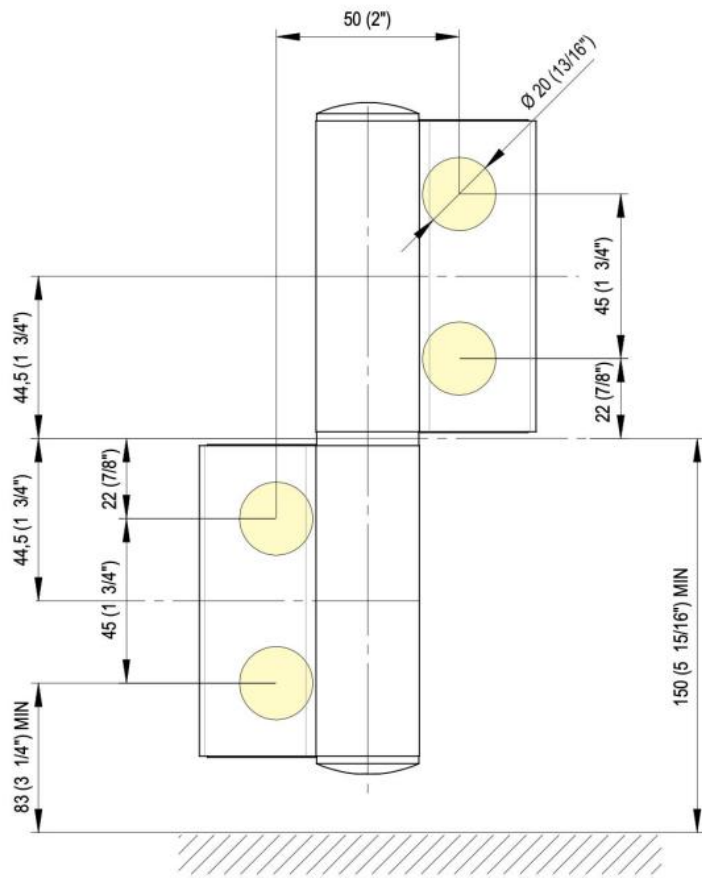

## 31.80306.27

Charnière hydraulique EVO EV 835E50 avec ferme-porte intégré, fermeture automatique à partir de 80°

Matériau: aluminium  
Finition: éloxé noir  
Montage: verre/verre, DIN gauche  
Épaisseur du verre: 8 - 19 / 21.52 mm  
Unité de vente (UV): St  
unité d'emballage (UE): 1.00  
Capacité de charge: 100 kg/paire

vitesse de fermeture réglable, avec arrêt 90° et 180°, largeur min. de la porte 800 mm, largeur max. de la porte 1000 mm pour des températures de -15°C à + 40°C. La charnière est précontrainte, une butée de fermeture est donc nécessaire