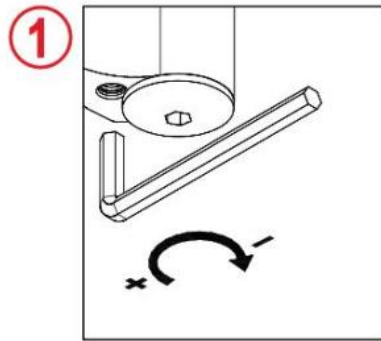

## 31.80306.27

Charnière hydraulique EVO EV 835E50 avec ferme-porte intégré, fermeture automatique à partir de 80°

Matériau: aluminium  
Finition: éloxé noir  
Montage: verre/verre, DIN gauche  
Épaisseur du verre: 8 - 19 / 21.52 mm  
Unité de vente (UV): St  
unité d'emballage (UE): 1.00  
Capacité de charge: 100 kg/paire

vitesse de fermeture réglable, avec arrêt 90° et 180°, largeur min. de la porte 800 mm, largeur max. de la porte 1000 mm pour des températures de -15°C à + 40°C. La charnière est précontrainte, une butée de fermeture est donc nécessaire