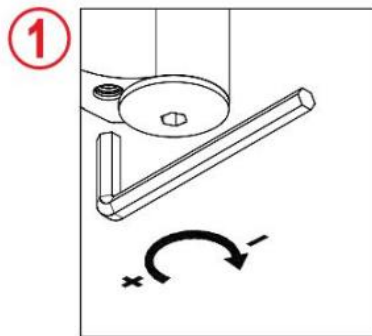

31.80308.27

Charnière hydraulique EVO EV 835E51 avec ferme-porte intégré, fermeture automatique à partir de 160°

Matériau: aluminium
Finition: éloxé noir
Montage: verre/verre, DIN gauche
Épaisseur du verre: 8 - 19 / 21.52 mm
Unité de vente (UV): St
unité d'emballage (UE): 1.00
Capacité de charge: 100 kg/paire

vitesse de fermeture réglable, avec arrêt 180°, largeur min. de la porte 800 mm, largeur max. de la porte 1000 mm pour des températures de -15°C à + 40°C. La charnière est précontrainte, une butée de fermeture est donc nécessaire