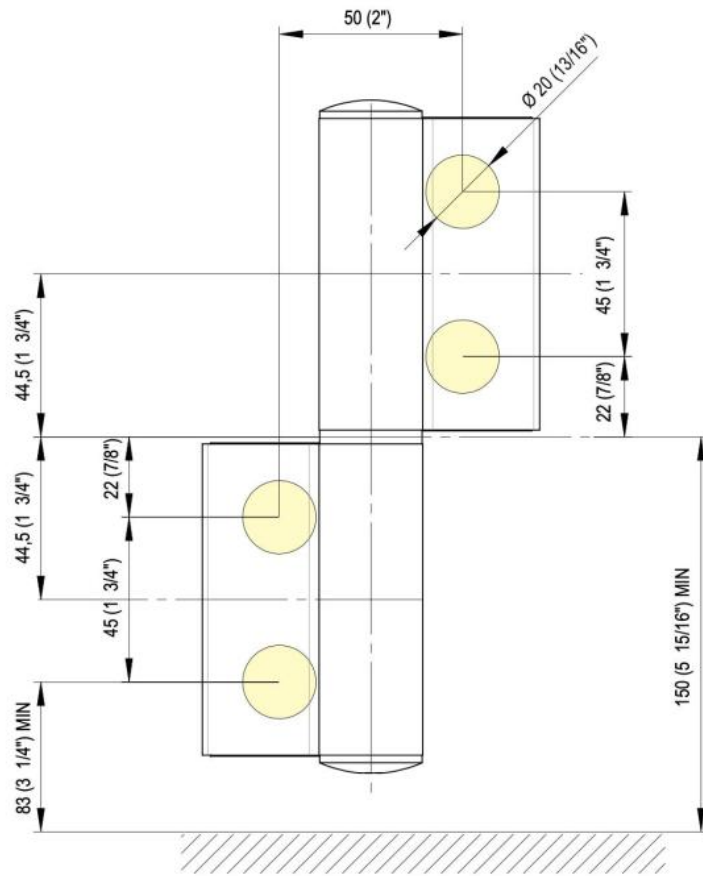

31.80308.27

Charnière hydraulique EVO EV 835E51 avec ferme-porte intégré, fermeture automatique à partir de 160°

Matériau: aluminium
Finition: éloxé noir
Montage: verre/verre, DIN gauche
Épaisseur du verre: 8 - 19 / 21.52 mm
Unité de vente (UV): St
unité d'emballage (UE): 1.00
Capacité de charge: 100 kg/paire

vitesse de fermeture réglable, avec arrêt 180°, largeur min. de la porte 800 mm, largeur max. de la porte 1000 mm pour des températures de -15°C à + 40°C. La charnière est précontrainte, une butée de fermeture est donc nécessaire