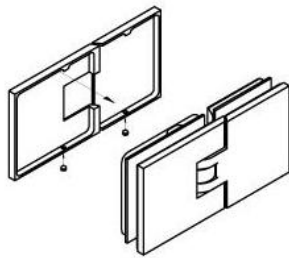

15.07830.07

Charnière de douche Milano Original

Matériau:	laiton
Finition:	BlackLine RAL 9005 mat
Montage:	verre/verre 180°
Épaisseur du verre:	8 / 10 mm
Unité de vente (UV):	St
unité d'emballage (UE):	1.00
Forme:	carré
Capacité de charge:	50 kg/paire

s'ouvrant des deux côtés, vis cachées, pour verre sécurisé de 8 mm, dimensions de la porte max. 800 x 2250 mm ou 50 kg/paire, arrêt indéréglable

Ohne Dichtprofil / sans joint

Mit Dichtprofil / avec joint

Mit Dichtprofil / avec joint

Mit Dichtprofil / avec joint