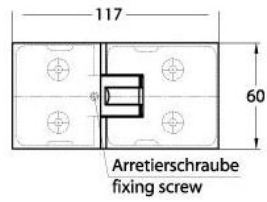

15.07830.07

Charnière de douche Milano Original

Matériau:	laiton
Finition:	BlackLine RAL 9005 mat
Montage:	verre/verre 180°
Épaisseur du verre:	8 / 10 mm
Unité de vente (UV):	St
unité d'emballage (UE):	1.00
Forme:	carré
Capacité de charge:	50 kg/paire

s'ouvrant des deux côtés, vis cachées, pour verre sécurisé de 8 mm, dimensions de la porte max. 800 x 2250 mm ou 50 kg/paire, arrêt indéréglable

Ohne Dichtprofil / sans joint

Mit Dichtprofil / avec joint