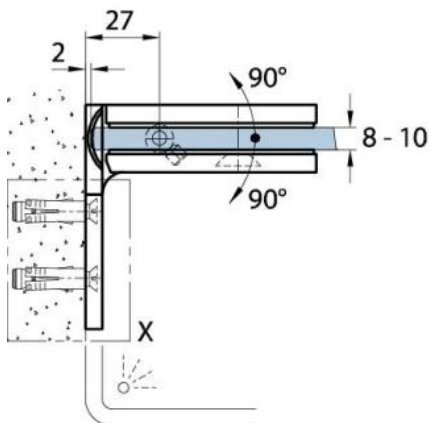

15.96312.01

Duschtürscharnier Milano Premium Original mit Langlochplatte

| | |
|-----------------------|-------------------|
| Material: | Messing |
| Ausführung: | verchromt poliert |
| Montage: | Glas/Wand 90° |
| Glasstärke: | 8 - 10 mm |
| Verkaufseinheit (VE): | St |
| Packungseinheit (PE): | 1.00 |
| Form: | eckig |
| Masse: | 64 x 83 mm |
| Tragkraft: | 50 kg/Paar |

minimierte Spaltmasse, hohe Dichtigkeit, unsichtbares Arretiersystem mit 2 Schrauben, beidseitig öffnend, verdeckte Verschraubung, vorgerichtet für 8 - 10 mm ESG, max. Türgröße 1000 x 2250 mm, Nulllage stufenlos einstellbar, mit Arretierung 0° / +45° / -45°

Detail X

Ohne Dichtprofil / sans joint

Mit Dichtprofil / avec joint