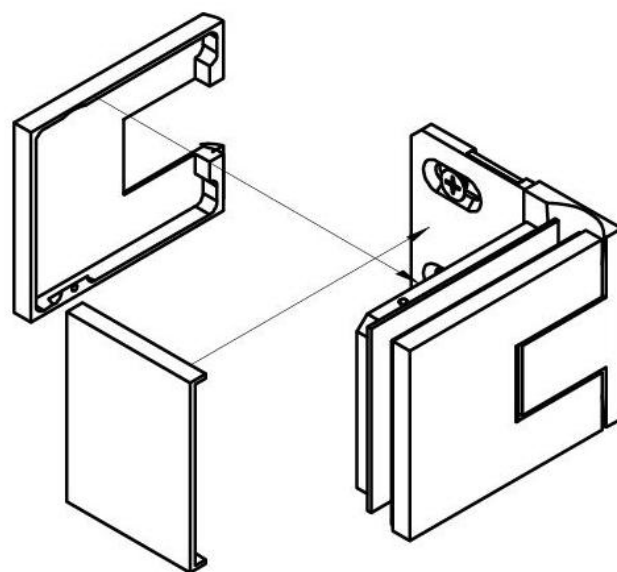

15.96312.01

Duschtürscharnier Milano Premium Original mit Langlochplatte

| | |
|-----------------------|-------------------|
| Material: | Messing |
| Ausführung: | verchromt poliert |
| Montage: | Glas/Wand 90° |
| Glasstärke: | 8 - 10 mm |
| Verkaufseinheit (VE): | St |
| Packungseinheit (PE): | 1.00 |
| Form: | eckig |
| Masse: | 64 x 83 mm |
| Tragkraft: | 50 kg/Paar |

minimierte Spaltmasse, hohe Dichtigkeit, unsichtbares Arretiersystem mit 2 Schrauben, beidseitig öffnend, verdeckte Verschraubung, vorgerichtet für 8 - 10 mm ESG, max. Türgröße 1000 x 2250 mm, Nulllage stufenlos einstellbar, mit Arretierung 0° / +45° / -45°

Detail X

Ohne Dichtprofil / sans joint

Mit Dichtprofil / avec joint