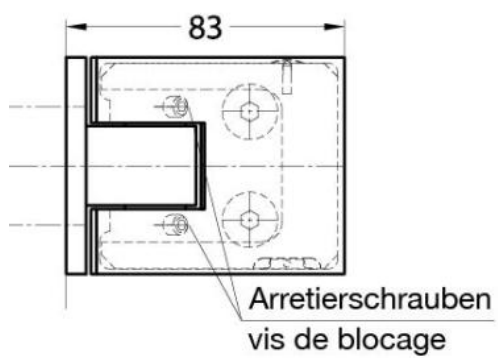

15.96312.01

Duschtürscharnier Milano Premium Original mit Langlochplatte

| | |
|-----------------------|-------------------|
| Material: | Messing |
| Ausführung: | verchromt poliert |
| Montage: | Glas/Wand 90° |
| Glasstärke: | 8 - 10 mm |
| Verkaufseinheit (VE): | St |
| Packungseinheit (PE): | 1.00 |
| Form: | eckig |
| Masse: | 64 x 83 mm |
| Tragkraft: | 50 kg/Paar |

minimierte Spaltmasse, hohe Dichtigkeit, unsichtbares Arretiersystem mit 2 Schrauben, beidseitig öffnend, verdeckte Verschraubung, vorgerichtet für 8 - 10 mm ESG, max. Türgröße 1000 x 2250 mm, Nulllage stufenlos einstellbar, mit Arretierung 0° / +45° / -45°