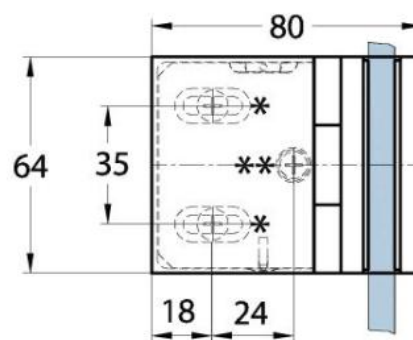

15.96312.01

Duschtürscharnier Milano Premium Original mit Langlochplatte

| | |
|-----------------------|-------------------|
| Material: | Messing |
| Ausführung: | verchromt poliert |
| Montage: | Glas/Wand 90° |
| Glasstärke: | 8 - 10 mm |
| Verkaufseinheit (VE): | St |
| Packungseinheit (PE): | 1.00 |
| Form: | eckig |
| Masse: | 64 x 83 mm |
| Tragkraft: | 50 kg/Paar |

minimierte Spaltmasse, hohe Dichtigkeit, unsichtbares Arretiersystem mit 2 Schrauben, beidseitig öffnend, verdeckte Verschraubung, vorgerichtet für 8 - 10 mm ESG, max. Türgröße 1000 x 2250 mm, Nulllage stufenlos einstellbar, mit Arretierung 0° / +45° / -45°