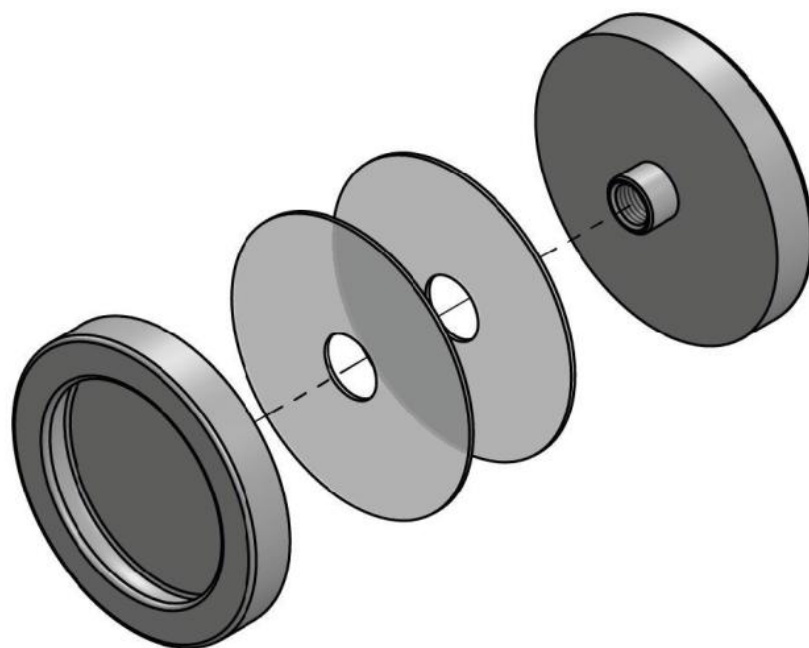

57.80062.22

Griffmuschelpaar

Material: Aluminium
Ausführung: naturfarbig eloxiert EV1
Montage: Glasmontage (Paar)
Glasstärke: 8 - 10 mm
Verkaufseinheit (VE): Pr
Packungseinheit (PE): 1.00
Form: rund
Masse: Ø 65 mm
Glasbearbeitung: Glasbohrung : Ø14 mm

für Schiebetüren, zusammenschraubbar, inkl. 2 Gummischeiben und Schutzhülse, tiefe Griffkerbe ermöglicht angenehmes Betätigen der Schiebetür

Ø14