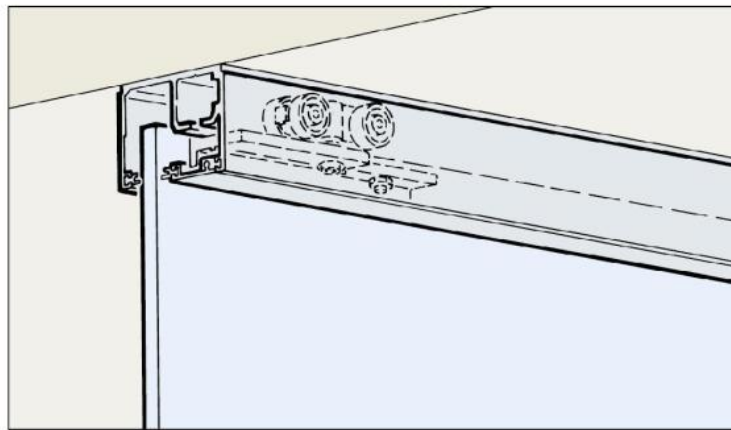

87.99010.22

HAWA PORTA 100 GW Komplett-Set für 1 Schiebetür

Material:	Aluminium
Ausführung:	naturfarbig eloxiert EV1
Montage:	Deckenmontage
Glasstärke:	8 - 12.76 mm
Verkaufseinheit (VE):	St
Packungseinheit (PE):	1.00
Stangenlänge (L):	2500 mm
Tragkraft:	100 kg/Garnitur

Set bestehend aus: 2 x Laufwerk 4-rollig mit Gleitlager, Tragschraube und Klemmschuh, 2 x Schienenstopper mit Rückhaltefeder, 1 x Bodenführung spielfrei, Montageschrauben, 12 x Blendenclip, 1 x Wandpuffer, 1 x Laufschiene gelocht 2500 mm, 1 x Clip-Blende 2500 mm, 1 x Endkappenset, 2 x Sichtschutzdichtung 2500 mm, für 1 Tür von max. 1600 x 2700 mm. Für Wandmontage Wandbefestigungs-Winkelprofil und dazugehöriges Endkappen-Set dazu bestellen. Optional: Dämpfung