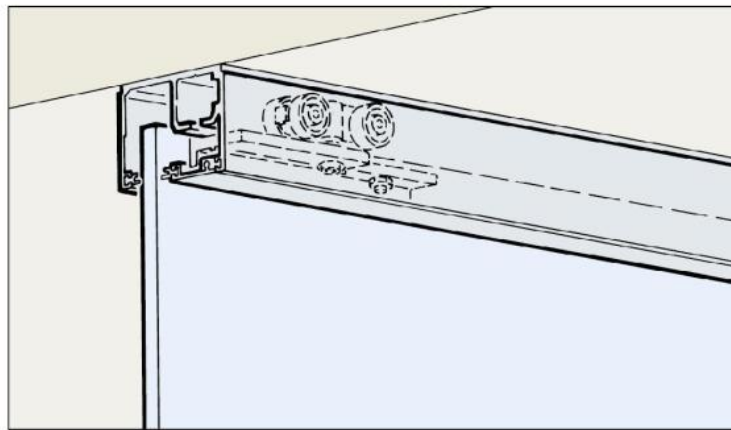

87.99010.22

HAWA PORTA 100 GW Komplett-Set für 1 Schiebetür

Material:	aluminium
Finish:	natural anodized EV1
Mounting:	ceiling assembly
Glass thickness:	8 - 12.76 mm
Sales unit (SU):	St
Unit package:	1.00
Bar length (L):	2500 mm
Carrying capacity:	100 kg/set

Set bestehend aus: 2 x Laufwerk 4-rollig mit Gleitlager, Tragschraube und Klemmschuh, 2 x Schienenstopper mit Rückhaltefeder, 1 x Bodenführung spielfrei, Montageschrauben, 12 x Blendclip, 1 x Wandpuffer, 1 x Laufschiene gelocht 2500 mm, 1 x Clip-Blende 2500 mm, 1 x Endkappenset, 2 x Sichtschutzdichtung 2500 mm, für 1 Tür von max. 1600 x 2700 mm. Für Wandmontage Wandbefestigungs-Winkelprofil und dazugehöriges Endkappen-Set dazu bestellen. Optional: Dämpfung