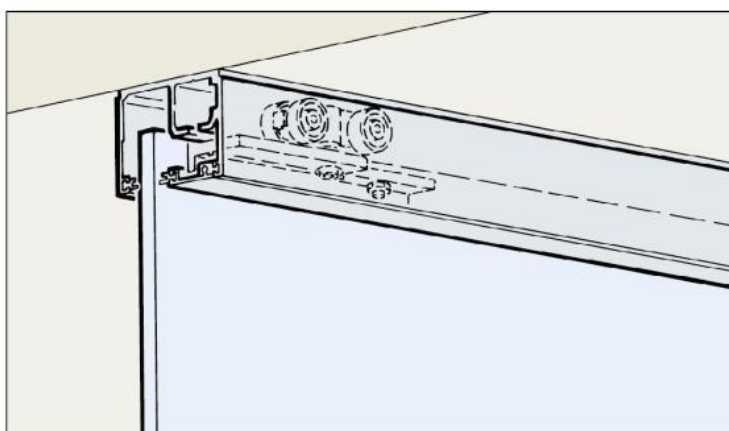

87.99010.22

HAWA PORTA 100 GW set complet pour 1 porte coulissante

Matériau:	aluminium
Finition:	éloxé naturel EV1
Montage:	montage au plafond
Épaisseur du verre:	8 - 12.76 mm
Unité de vente (UV):	St
unité d'emballage (UE):	1.00
Longueur barre (L):	2500 mm
Capacité de charge:	100 kg/garniture

le set se compose de: 2 x chariots à 4 roulettes montées sur patins glisseurs, vis de suspension et mâchoire de serrage, 2 x butées de rails à ressorts, 1 x guide au sol autoserrant, vis de montage, 12 x clip pour cache, 1 x butoir mural, 1 x rail de roulement percé 2500 mm, 1 x cache à clipser 2500 mm, 1 x set de caches d'extrémités, 2 x joint pare-vue 2500 mm, pour 1 porte max. 1600 x 2700 mm. Pour montage mural commandez séparément profil en équerre pour fixation murale et jeu d'embouts correspondant. En option: amortisseur