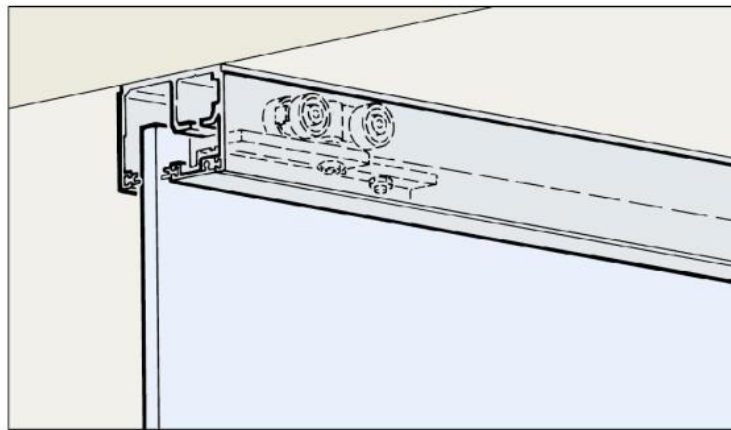

87.99011.22

HAWA PORTA 100 GW Komplett-Set für 1 Schiebetür

Material:	Aluminium
Ausführung:	naturfarbig eloxiert EV1
Montage:	Deckenmontage
Glasstärke:	8 - 12.76 mm
Verkaufseinheit (VE):	St
Packungseinheit (PE):	1.00
Stangenlänge (L):	3500 mm
Tragkraft:	100 kg/Garnitur

Set bestehend aus: 2 x Laufwerk 4-rollig mit Gleitlager, Tragschraube und Klemmschuh, 2 x Schienenstopper mit Rückhaltefeder, 1 x Bodenführung spielfrei, Montageschrauben, 12 x Blendenclip, 1 x Wandpuffer, 1 x Laufschiene gelocht 3500 mm, 1 x Clip-Blende 3500 mm, 1 x Endkappenset, 2 x Sichtschutzdichtung 3500 mm, für 1 Tür von max. 1600 x 2700 mm. Für Wandmontage Wandbefestigungs-Winkelprofil und dazugehöriges Endkappen-Set dazu bestellen. Optional: Dämpfung