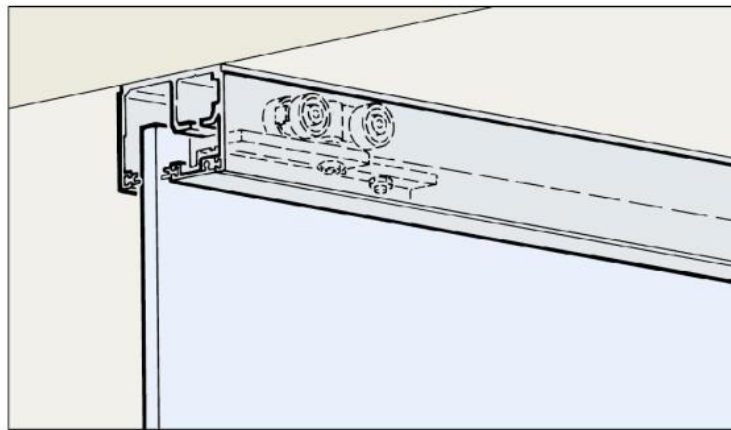

87.99011.22

HAWA PORTA 100 GW Komplett-Set für 1 Schiebetür

Material: aluminium
Finish: natural anodized EV1
Mounting: ceiling assembly
Glass thickness: 8 - 12.76 mm
Sales unit (SU): St
Unit package: 1.00
Bar length (L): 3500 mm
Carrying capacity: 100 kg/set

Set bestehend aus: 2 x Laufwerk 4-rollig mit Gleitlager, Tragschraube und Klemmschuh, 2 x Schienenstopper mit Rückhaltefeder, 1 x Bodenführung spielfrei, Montageschrauben, 12 x Blendenclip, 1 x Wandpuffer, 1 x Laufschiene gelocht 3500 mm, 1 x Clip-Blende 3500 mm, 1 x Endkappenset, 2 x Sichtschutzdichtung 3500 mm, für 1 Tür von max. 1600 x 2700 mm. Für Wandmontage Wandbefestigungs-Winkelprofil und dazugehöriges Endkappen-Set dazu bestellen. Optional: Dämpfung