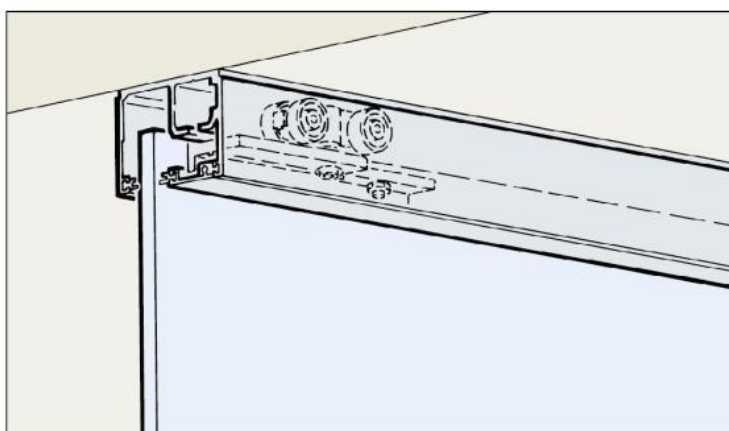

87.99011.22

HAWA PORTA 100 GW set complet pour 1 porte coulissante

Matériau:	aluminium
Finition:	éloxé naturel EV1
Montage:	montage au plafond
Épaisseur du verre:	8 - 12.76 mm
Unité de vente (UV):	St
unité d'emballage (UE):	1.00
Longueur barre (L):	3500 mm
Capacité de charge:	100 kg/garniture

le set se compose de: 2 x chariots à 4 roulettes montées sur patins glisseurs, vis de suspension et mâchoire de serrage, 2 x butées de rails à ressorts, 1 x guide au sol autoserrant, vis de montage, 12 x clip pour cache, 1 x butoir mural, 1 x rail de roulement percé 3500 mm, 1 x cache à clipser 3500 mm, 1 x set de caches d'extrémités, 2 x joint pare-vue 3500 mm, pour 1 porte max. 1600 x 2700 mm. Pour montage mural commandez séparément profil en équerre pour fixation murale et jeu d'embouts correspondant. En option: amortisseur