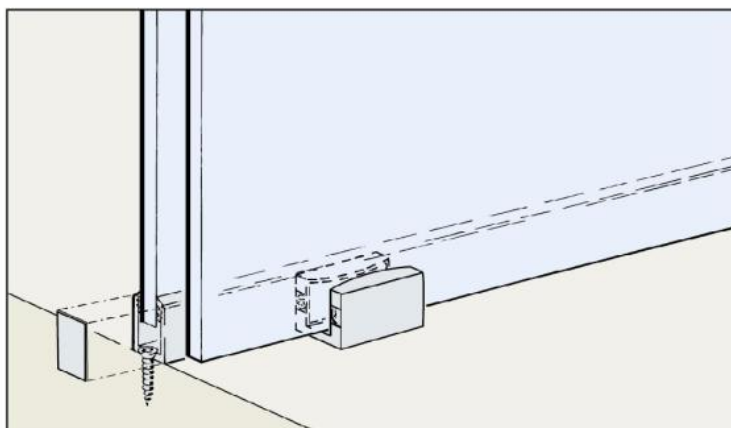

87.99020.22

HAWA PORTA 100 GWF set complet pour 1 porte coulissante avec verre fixe

Matériau:	aluminium
Finition:	éloxé naturel EV1
Montage:	montage au plafond
Épaisseur du verre:	8 - 12.76 mm
Unité de vente (UV):	St
unité d'emballage (UE):	1.00
Longueur barre (L):	2500 mm
Capacité de charge:	100 kg/garniture

le set se compose de: 2 x chariots à 4 roulettes montées sur patins glisseurs, vis de suspension et mâchoire de serrage, 2 x butées de rails à ressorts, 1 x guide au sol autoserrant, vis de montage, 12 x clip pour cache, 1 x butoir mural, 1 x rail de roulement vitre fixe percé 2500 mm, 1 x profil à l'avant 2500 mm, 1 x cache à clipser 2500 mm, 1 x rail de guidage en U 2500 mm avec jeu de fixation, 1 x profil d'étanchéité 10'000 mm, 2 x joint pare-vue 2500 mm, pour 1 porte max. 1600 x 2700 mm. En option: amortisseur