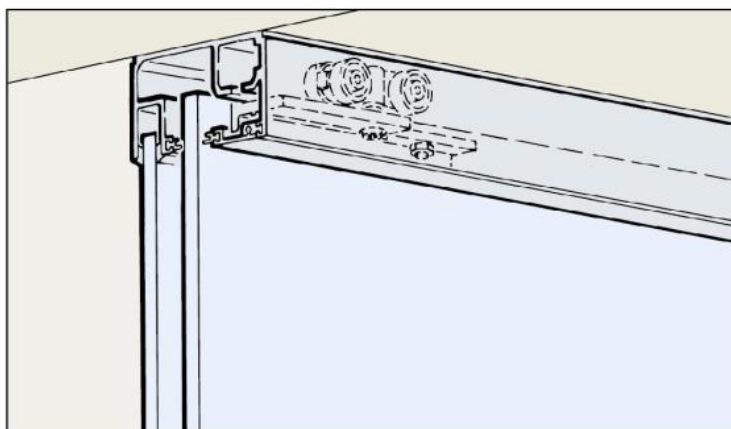

87.99020.22

HAWA PORTA 100 GWF set complet pour 1 porte coulissante avec verre fixe

Matériau:	aluminium
Finition:	éloxé naturel EV1
Montage:	montage au plafond
Épaisseur du verre:	8 - 12.76 mm
Unité de vente (UV):	St
unité d'emballage (UE):	1.00
Longueur barre (L):	2500 mm
Capacité de charge:	100 kg/garniture

le set se compose de: 2 x chariots à 4 roulettes montées sur patins glisseurs, vis de suspension et mâchoire de serrage, 2 x butées de rails à ressorts, 1 x guide au sol autoserrant, vis de montage, 12 x clip pour cache, 1 x butoir mural, 1 x rail de roulement vitre fixe percé 2500 mm, 1 x profil à l'avant 2500 mm, 1 x cache à clipser 2500 mm, 1 x rail de guidage en U 2500 mm avec jeu de fixation, 1 x profil d'étanchéité 10'000 mm, 2 x joint pare-vue 2500 mm, pour 1 porte max. 1600 x 2700 mm. En option: amortisseur