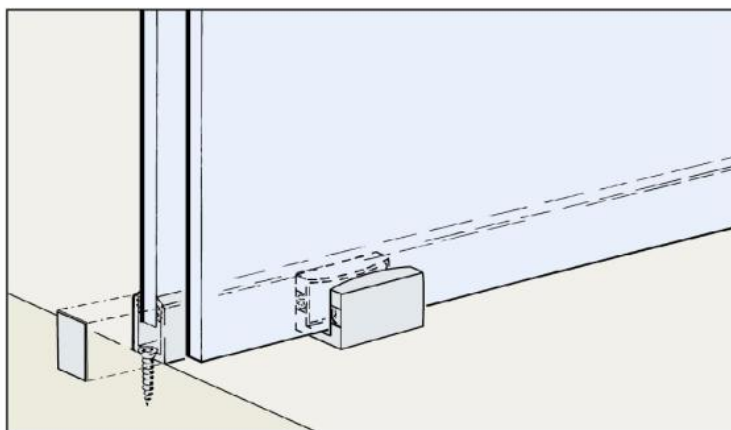

### HAWA PORTA 100 GWF set complet pour 1 porte coulissante avec verre fixe

Matériau:	aluminium
Finition:	éloxé naturel EV1
Montage:	montage au plafond
Épaisseur du verre:	8 - 12.76 mm
Unité de vente (UV):	St
unité d'emballage (UE):	1.00
Longueur barre (L):	3500 mm
Capacité de charge:	100 kg/garniture

le set se compose de: 2 x chariots à 4 roulettes montées sur patins glisseurs, vis de suspension et mâchoire de serrage, 2 x butées de rails à ressorts, 1 x guide au sol autoserrant, vis de montage, 12 x clip pour cache, 1 x butoir mural, 1 x rail de roulement vitre fixe percé 3500 mm, 1 x profil à l'avant 2500 mm, 1 x cache à clipser 3500 mm, 1 x rail de guidage en U 2500 mm avec jeu de fixation, 1 x profil d'étanchéité 10'000 mm, 2 x joint pare-vue 3500 mm, pour 1 porte max. 1600 x 2700 mm. En option: amortisseur