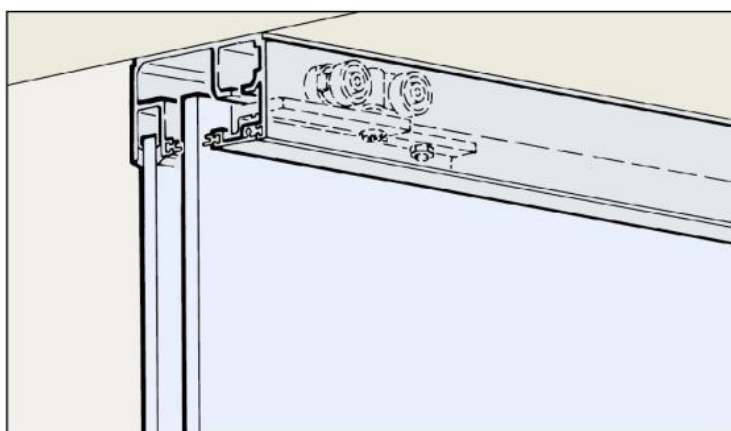

### HAWA PORTA 100 GWF set complet pour 1 porte coulissante avec verre fixe

Matériau:	aluminium
Finition:	éloxé naturel EV1
Montage:	montage au plafond
Épaisseur du verre:	8 - 12.76 mm
Unité de vente (UV):	St
unité d'emballage (UE):	1.00
Longueur barre (L):	3500 mm
Capacité de charge:	100 kg/garniture

le set se compose de: 2 x chariots à 4 roulettes montées sur patins glisseurs, vis de suspension et mâchoire de serrage, 2 x butées de rails à ressorts, 1 x guide au sol autoserrant, vis de montage, 12 x clip pour cache, 1 x butoir mural, 1 x rail de roulement vitre fixe percé 3500 mm, 1 x profil à l'avant 2500 mm, 1 x cache à clipser 3500 mm, 1 x rail de guidage en U 2500 mm avec jeu de fixation, 1 x profil d'étanchéité 10'000 mm, 2 x joint pare-vue 3500 mm, pour 1 porte max. 1600 x 2700 mm. En option: amortisseur