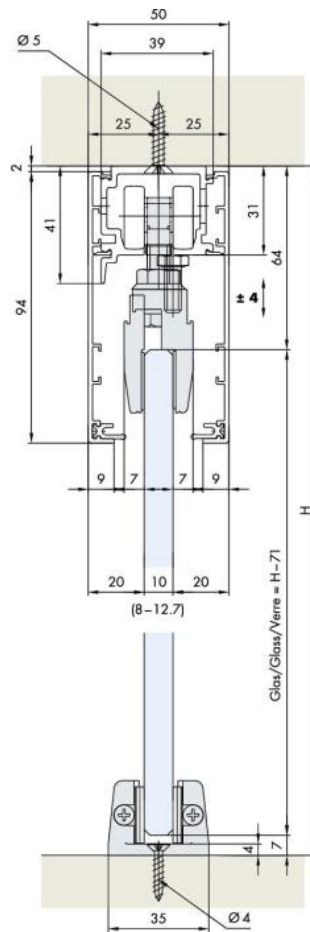

### HAWA PORTA 100 G Komplett-Set für 1 Schiebetür

Material:	aluminium
Finish:	natural anodized EV1
Mounting:	ceiling assembly
Glass thickness:	8 - 12.76 mm
Sales unit (SU):	St
Unit package:	1.00
Bar length (L):	2500 mm
Carrying capacity:	100 kg/set

Set bestehend aus: 2 x Laufwerk 4-rollig mit Gleitlager, Tragschraube und Klemmschuh, 2 x Schienenstopper mit Rückhaltefeder, 1 x Bodenführung spielfrei, Montageschrauben, 1 x Wandpuffer, 1 x Combi-Laufschiene gelocht 2500 mm, 2 x Clip-Blende 2500 mm, 1 x Blendenendstück-Set, 1 x Sichtschutzdichtung 10'000 mm, für 1 Tür von max. 1600 x 2700 mm. Optional: Dämpfung

<b>1</b> Türe Door Porte	<b>No. 057.3074.071</b>	
	 2x                      2x	 2x                      2x
 1x	 1x	
 1x	 1x	