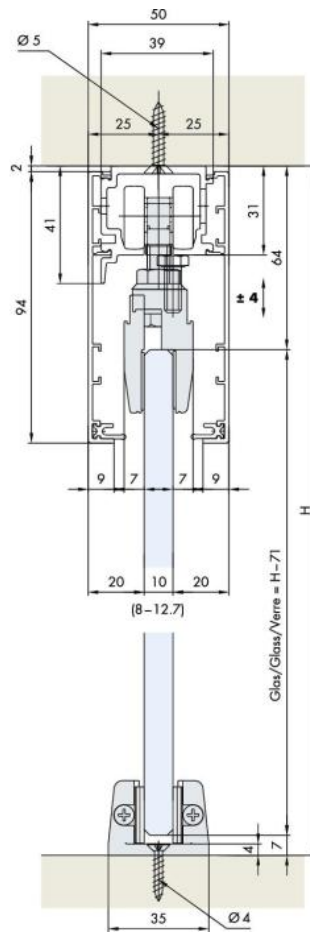

87.99030.22

HAWA PORTA 100 G set complet pour 1 porte coulissante

Matériau:	aluminium
Finition:	éloxé naturel EV1
Montage:	montage au plafond
Épaisseur du verre:	8 - 12.76 mm
Unité de vente (UV):	St
unité d'emballage (UE):	1.00
Longueur barre (L):	2500 mm
Capacité de charge:	100 kg/garniture

le set se compose de: 2 x chariots à 4 roulettes montées sur patins glisseurs, vis de suspension et mâchoire de serrage, 2 x butées de rails à ressorts, 1 x guide au sol autoserrant, vis de montage, 1 x butoir mural, 1 x rail de roulement percé 2500 mm, 2 x cache à clipser 2500 mm, 1 x jeu d'extrémités de cache, 1 x joint pare-vue 10'000 mm, pour 1 porte max. 1600 x 2700 mm. En option: amortisseur

1 Türe Door Porte	No. 057.3074.071	
	 2x 2x	 2x 2x
 1x	 1x	
 1x	 1x	