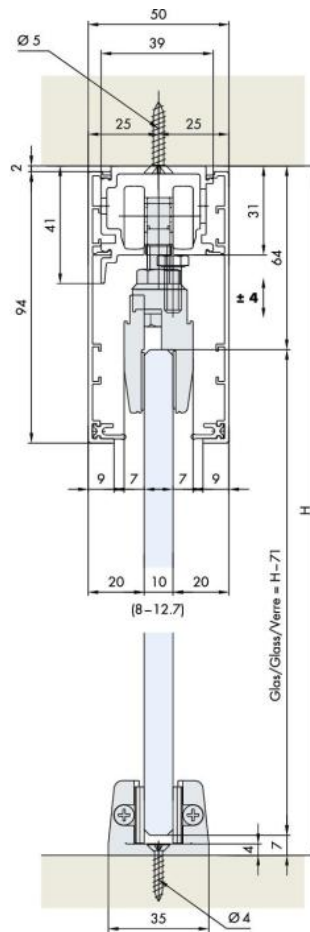

### HAWA PORTA 100 G Komplett-Set für 1 Schiebetür

Material:	Aluminium
Ausführung:	naturfarbig eloxiert EV1
Montage:	Deckenmontage
Glasstärke:	8 - 12.76 mm
Verkaufseinheit (VE):	St
Packungseinheit (PE):	1.00
Stangenlänge (L):	3500 mm
Tragkraft:	100 kg/Garnitur

Set bestehend aus: 2 x Laufwerk 4-rollig mit Gleitlager, Tragschraube und Klemmschuh, 2 x Schienenstopper mit Rückhaltefeder, 1 x Bodenführung spielfrei, Montageschrauben, 1 x Wandpuffer, 1 x Combi-Laufschiene gelocht 3500 mm, 2 x Clip-Blende 3500 mm, 1 x Blendenendstück-Set, 1 x Sichtschutzdichtung 10'000 mm, für 1 Tür von max. 1600 x 2700 mm. Optional: Dämpfung

<b>1</b> Türe Door Porte	<b>No. 057.3074.071</b>	
	 2x                      2x	 2x                      2x
	 1x	 1x
 1x	 1x	