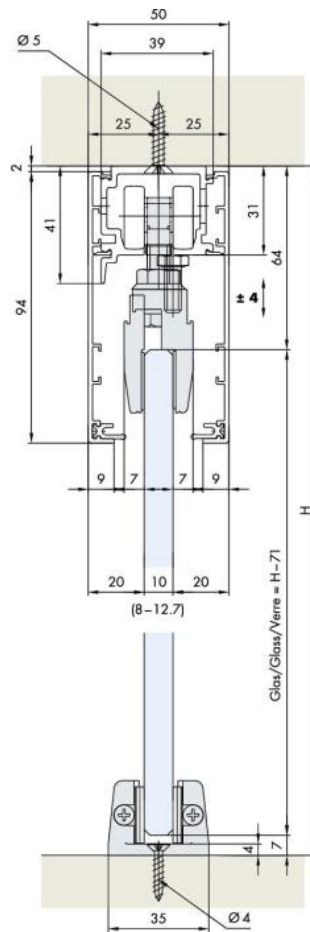

### HAWA PORTA 100 G Komplett-Set für 1 Schiebetür

Material:	aluminium
Finish:	natural anodized EV1
Mounting:	ceiling assembly
Glass thickness:	8 - 12.76 mm
Sales unit (SU):	St
Unit package:	1.00
Bar length (L):	3500 mm
Carrying capacity:	100 kg/set

Set bestehend aus: 2 x Laufwerk 4-rollig mit Gleitlager, Tragschraube und Klemmschuh, 2 x Schienenstopper mit Rückhaltefeder, 1 x Bodenführung spielfrei, Montageschrauben, 1 x Wandpuffer, 1 x Combi-Laufschiene gelocht 3500 mm, 2 x Clip-Blende 3500 mm, 1 x Blendenendstück-Set, 1 x Sichtschutzdichtung 10'000 mm, für 1 Tür von max. 1600 x 2700 mm. Optional: Dämpfung

<b>1</b> Türe Door Porte	<b>No. 057.3074.071</b>	
	 2x                      2x	 2x                      2x
 1x	 1x	
 1x	 1x	